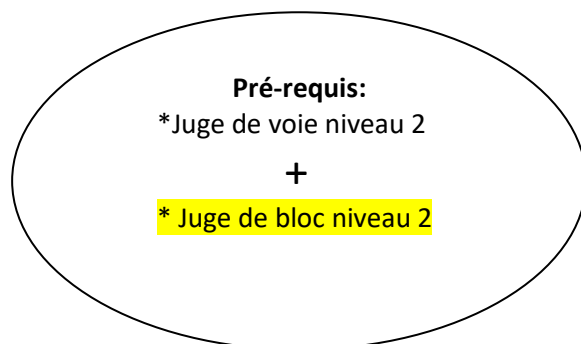

CURSUS PRESIDENT DU JURY ESCALADE

Expériences pratiques:

***3 expériences supplémentaires**

***3 validations** au poste de président du jury à réaliser sur **3 ans maximum** validées par un formateur

*** parmi les 4 disciplines : bloc, difficulté, vitesse et combiné U12/U14**