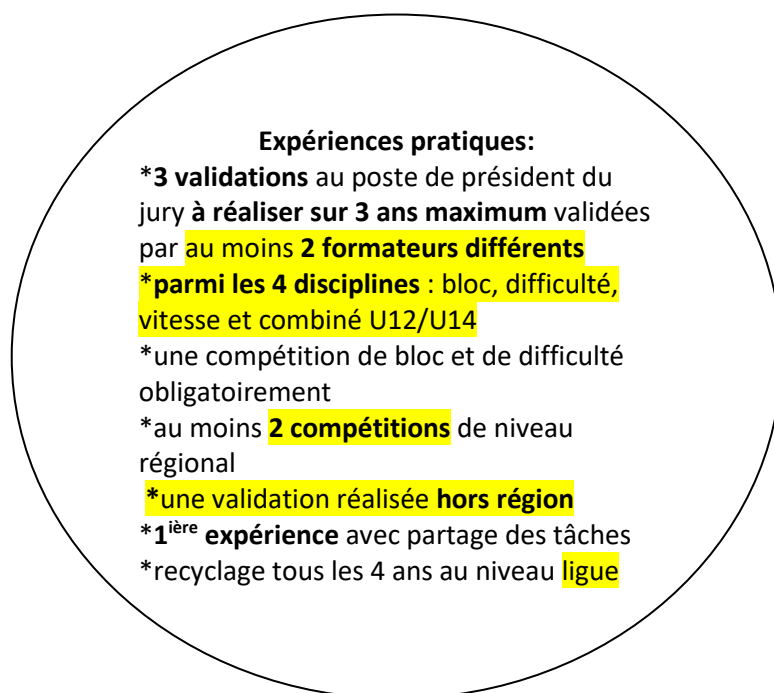

CURSUS PRESIDENT DU JURY ESCALADE

Expériences pratiques:

***3 expériences supplémentaires**

***3 validations** au poste de président du jury à réaliser sur **3 ans maximum** validées par un formateur

*** parmi les 4 disciplines : bloc, difficulté, vitesse et combiné U12/U14**

***toutes les 3 validations de niveau national dont un championnat de France**

***recyclage tous les 2 ans au niveau**

Président du jury niveau 2
Compétitions nationales