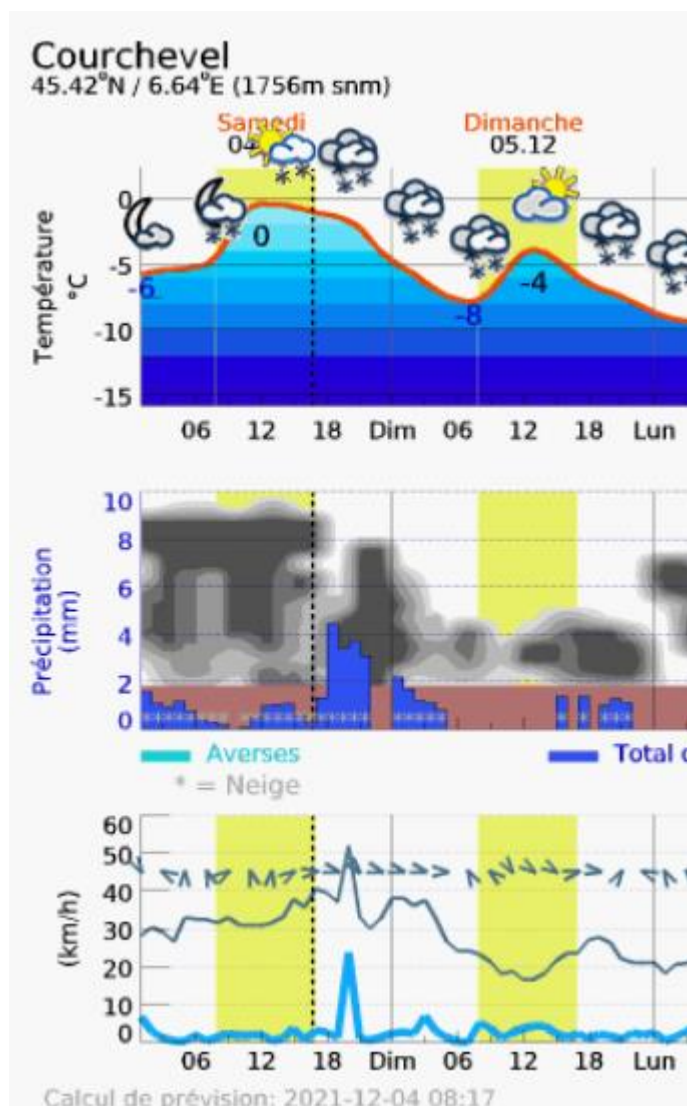

Inscriptions :

Pas d'inscription sur place.

Coupe de France de ski-alpinisme

Sprint - 5 décembre 2021

COURCHEVEL

Organisation :

Courchevel Sport Outdoor

<https://www.courchevelsportsoutdoor.com/>

Prévision météo :

Chutes de neige cessantes en matinée.

Températures plus froides que ce samedi.

Coupe de France de ski-alpinisme

Sprint – 5 décembre 2021

COURCHEVEL

Jury de course :

Président de jury : Youri LECLERCQ