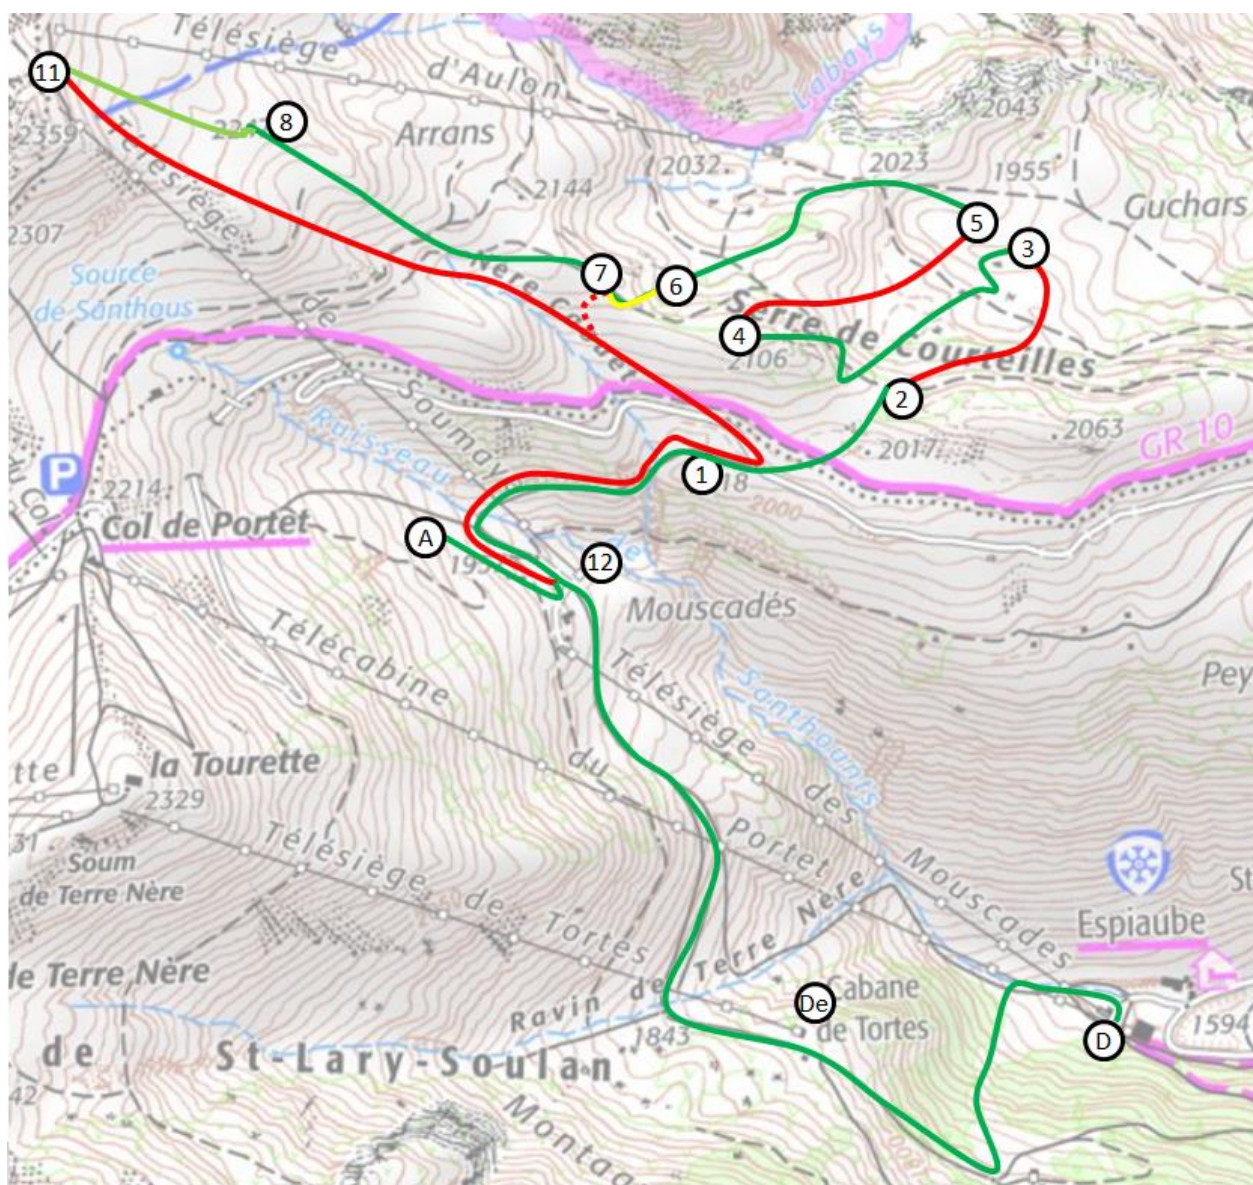

### Saint Lary Soulan

Parcours C (U20D – U18D – U18H) :

D+ : 950 m (470+140+330+10)

D- : 570 m

Départ à 8h30