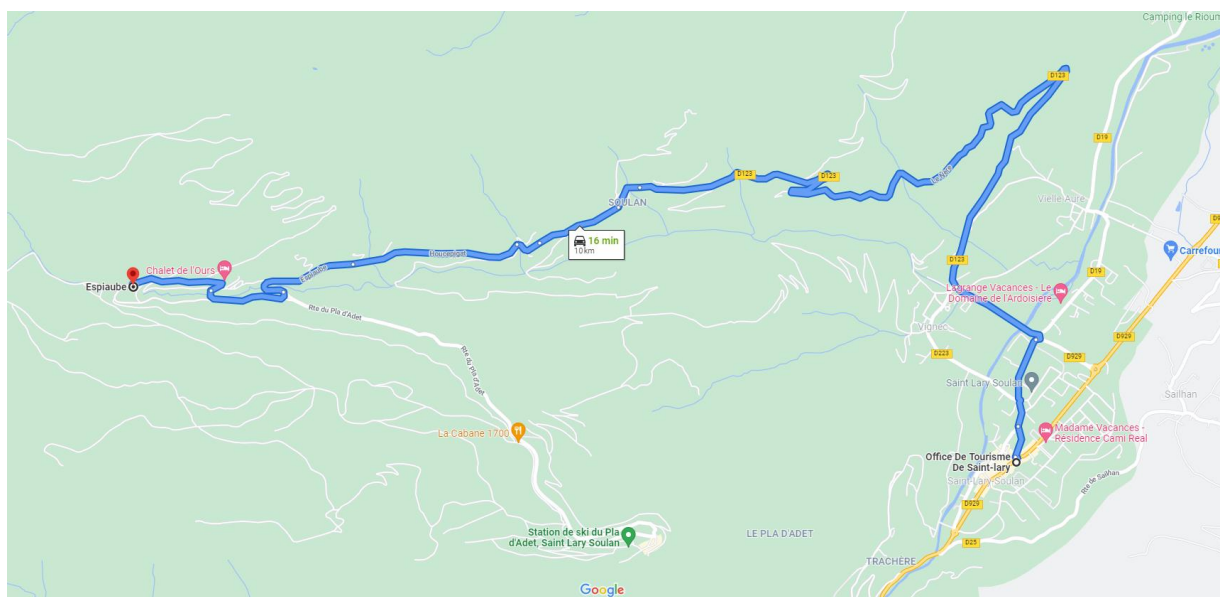

#### Accès au site de course

➔ Départ : parking d'Espiaube de la station de ski de Saint-Lary Soulan

➔ Retrait des dossards : gymnase du village de Saint-Lary Soulan

➔ Repas d'après course (offert aux coureurs et bénévoles) : gymnase du village de Saint-Lary Soulan