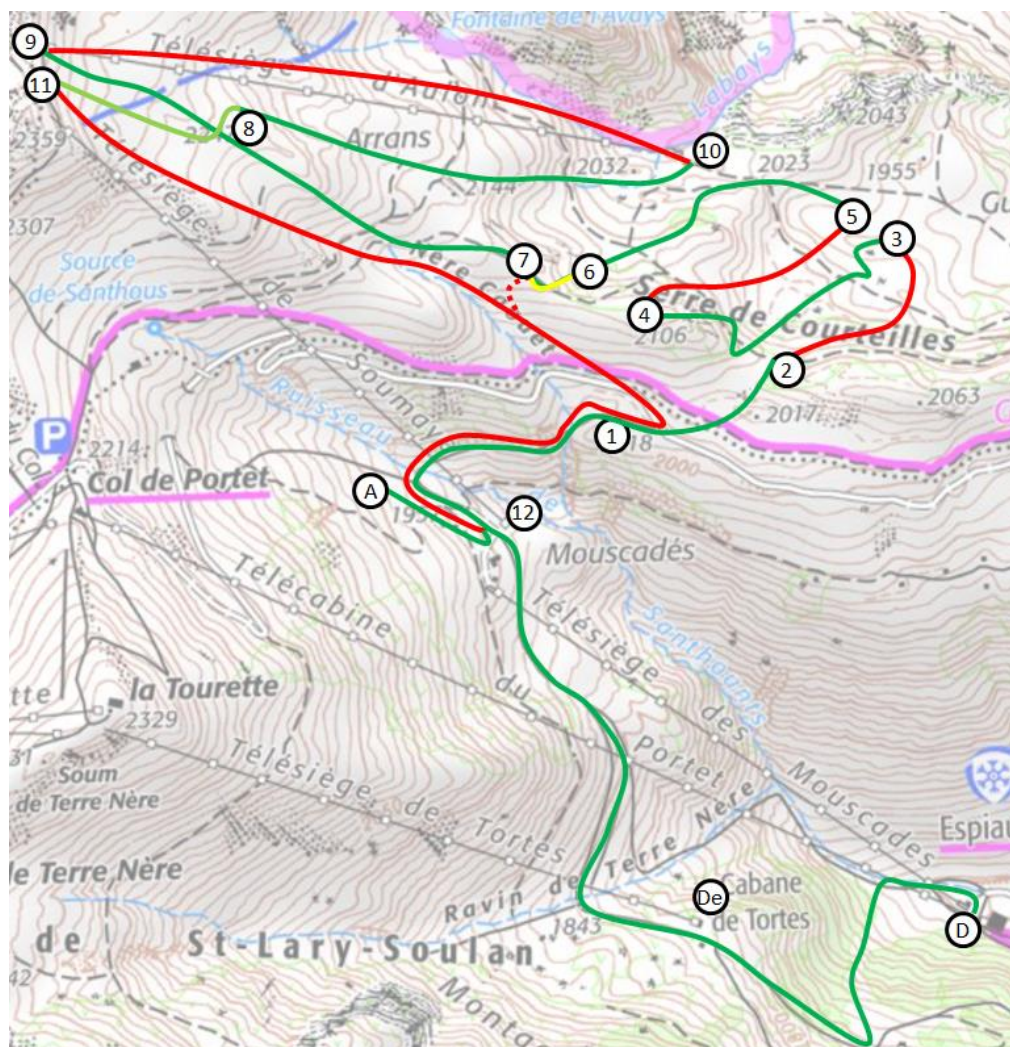

### Saint Lary Soulan

**Important** : Le parcours A effectuera deux fois la descente numéro 3.

Au point 8, pour le parcours A, le coureur devra sortir par la trace de droite lors de son 1<sup>er</sup> passage, et à gauche lors de son second passage.

**Parcours B (U20H) :**

D+ : 1280 m (470+140+330+330+10)

D- : 900 m

Départ à 8h45