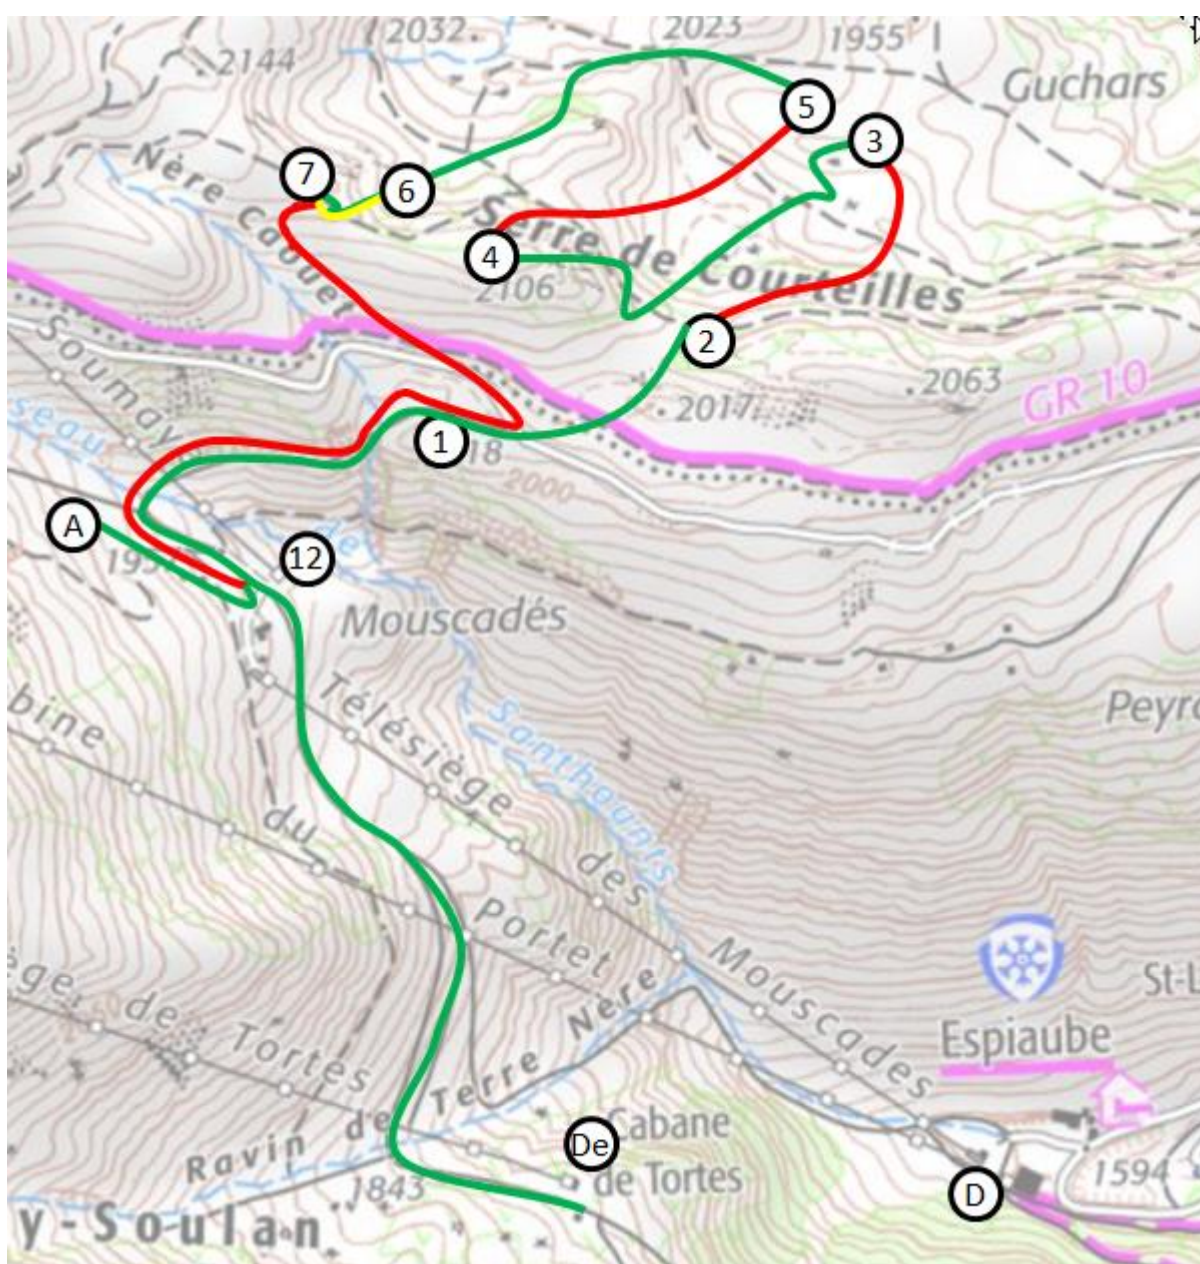

### Saint Lary Soulan

**Parcours E (U14D – U14H) :**

D+ : 490 m (190+140+150+10)

D- : 370 m

Départ neutralisé à 8h15 puis réel à 8h45 environ à la gare aval du TSD Tortes