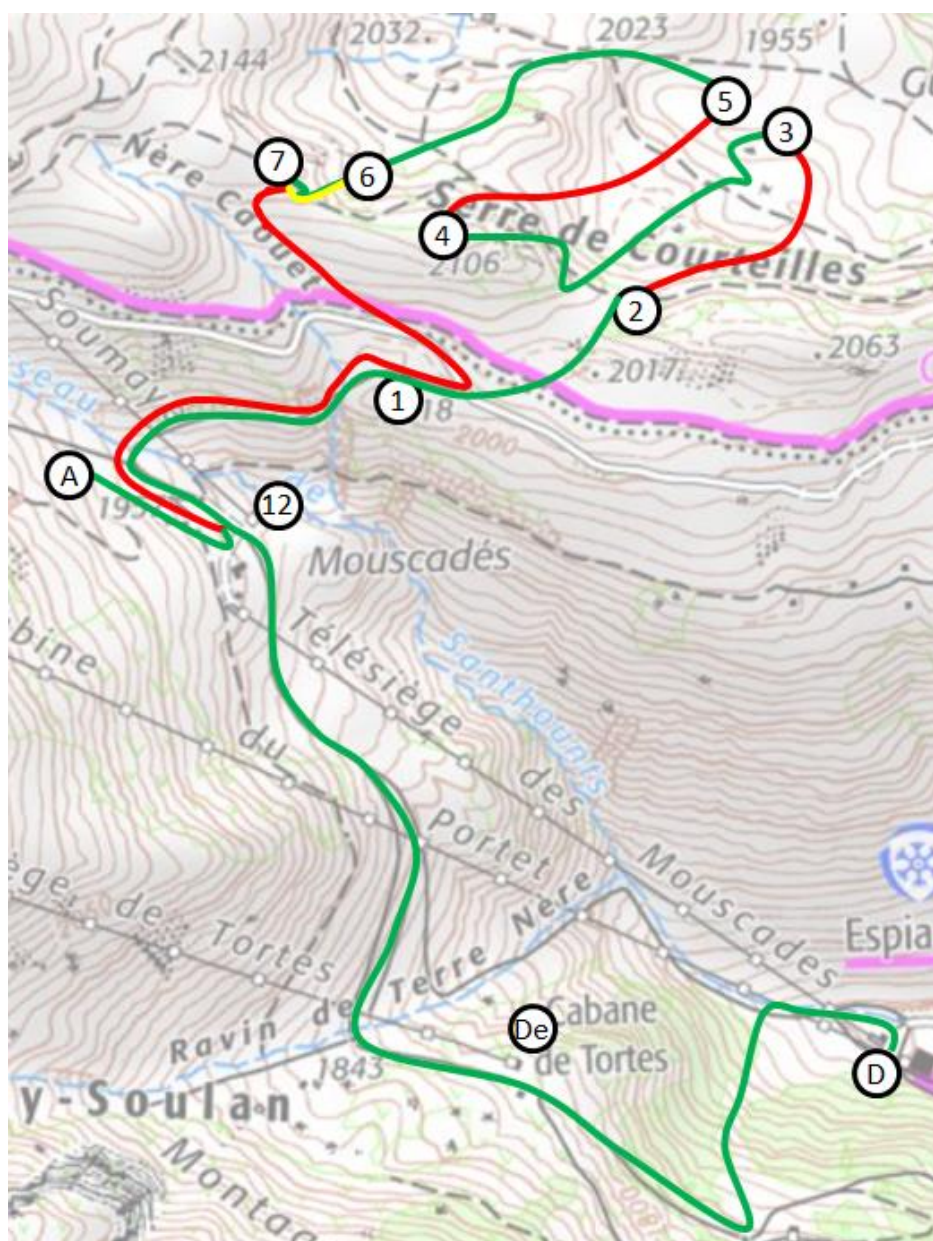

### Saint Lary Soulan

**Parcours D (U16D – U16H) :**

D+ : 770 m (470+140+150+10)

D- : 350 m

Départ à 8h40