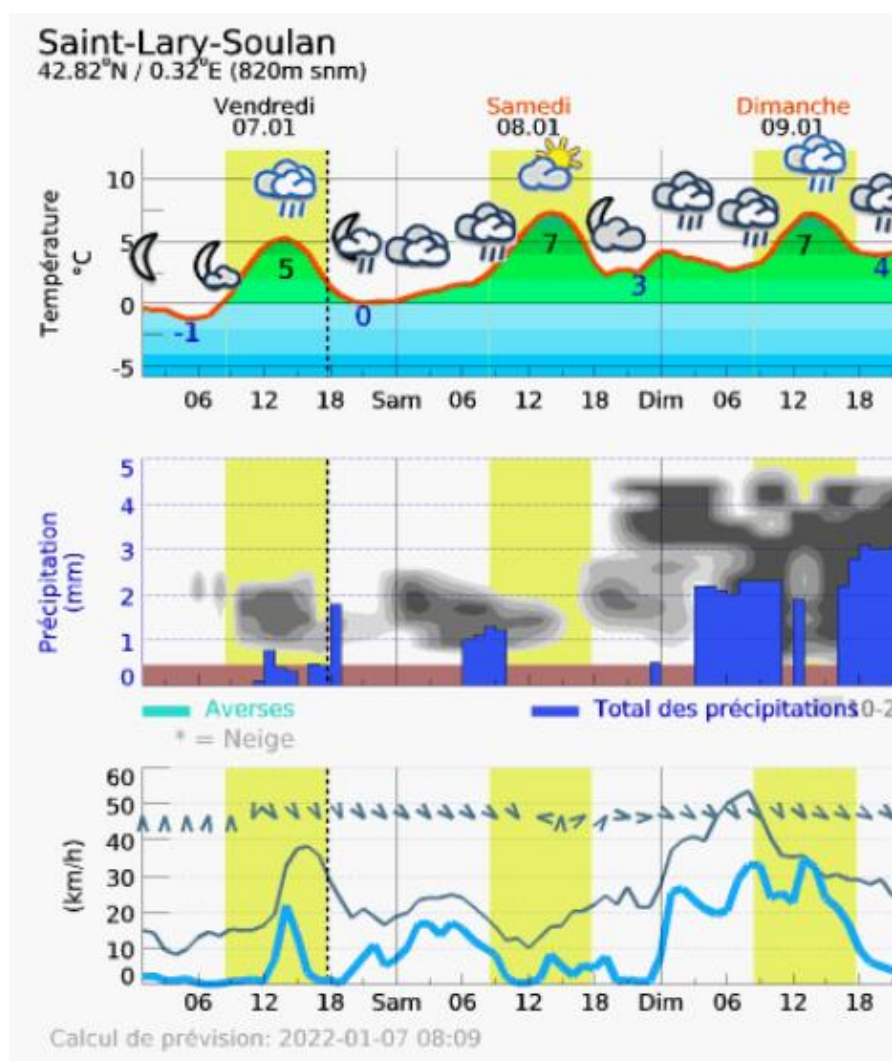

### Prévision météo :

Temps couvert, neigeux et avec du vent après les petites chutes de neige de vendredi et samedi. Attention au temps d'accès routier dimanche matin.