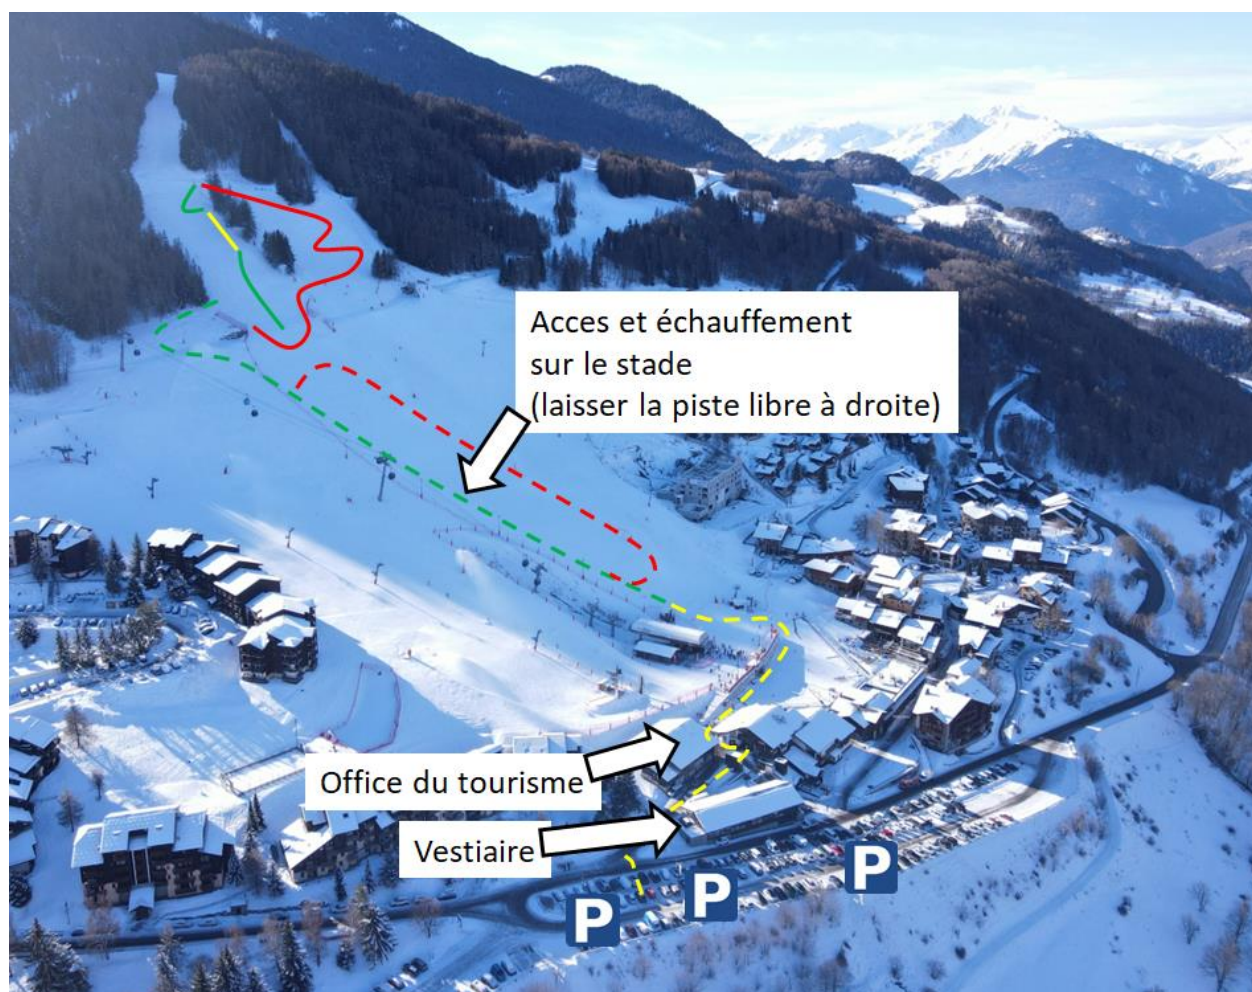

Arbitre : Olivier MANSIOT

Directeur de course : Christopher DIERICX

Chef traceur : Emilien BOCHET

Accès au site de course

- ➔ PARKING :
Grand Parking de MONTALBERT sous l'office du tourisme.
- ➔ DOSSARDS : Office du Tourisme de Montalbert.
- ➔ COURSE : partie haute du stade de Montalbert.

Cuisse droite + sac à dos + Puce en bracelet sur le haut du mollet.

Remettre la puce à l'organisation obligatoirement à la fin de la course. En cas d'abandon, ramener la puce à l'arrivée.

Environnement

Abandon de déchet interdit et pénalisé (y compris après la ligne d'arrivée). Des sacs sont à votre disposition.