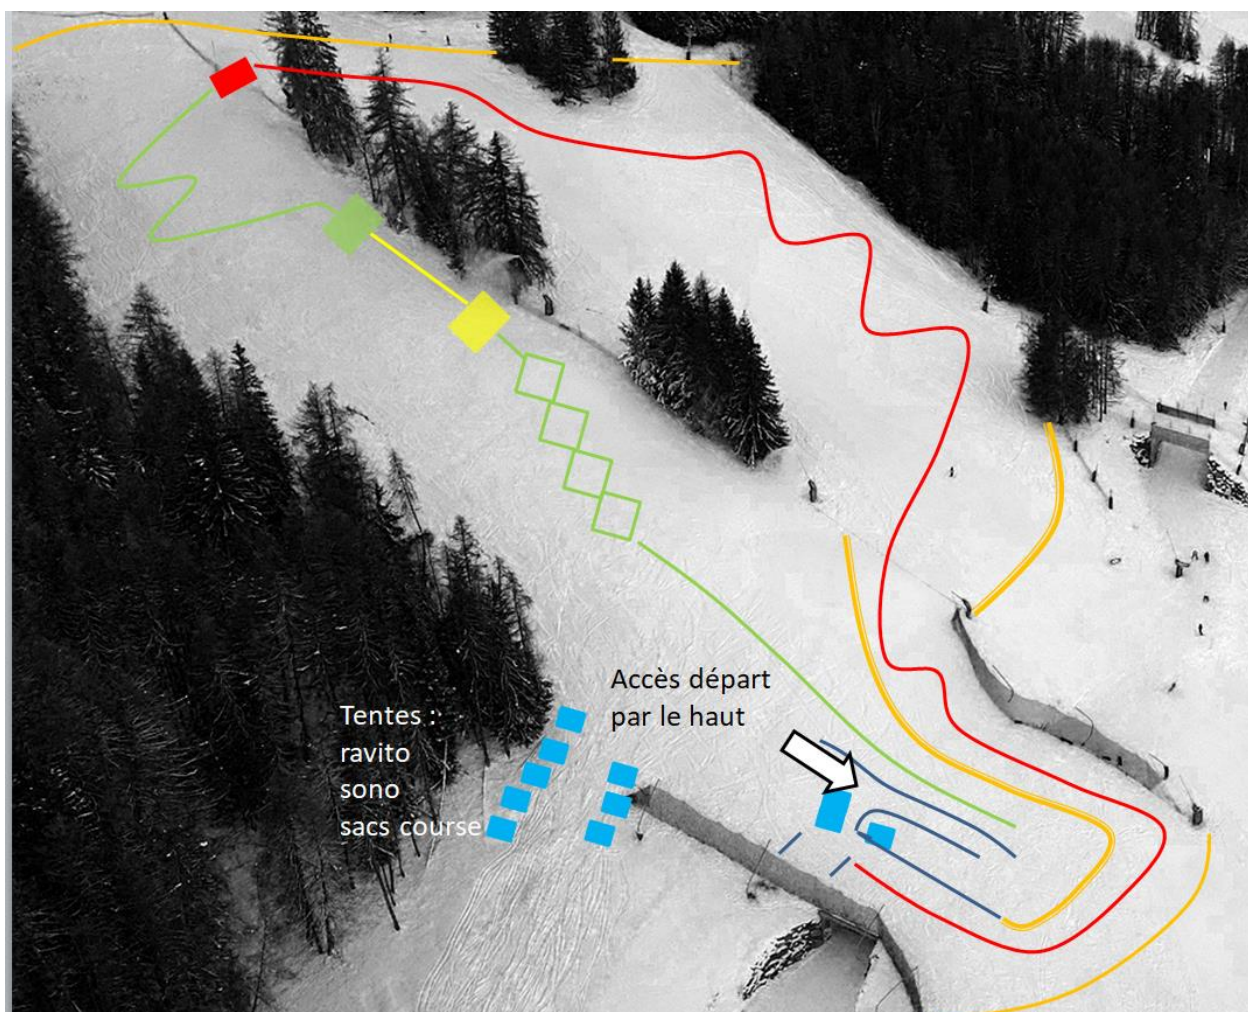

Championnat de France de ski-alpinisme

Sprint Jeunes – 20 janvier 2024

La Plagne Montalbert

Matériel obligatoire

- Carte d'identité ou licence
- Skis-fixation et chaussures selon le règlement FFME
- Bâtons
- Gants
- Casque
- Sac à dos

CONSEIL : Les températures seront fraîches, le site ne prend pas le soleil avant l'après midi. Prévoir des vêtements chauds, gants de rechange etc ...

Parcours