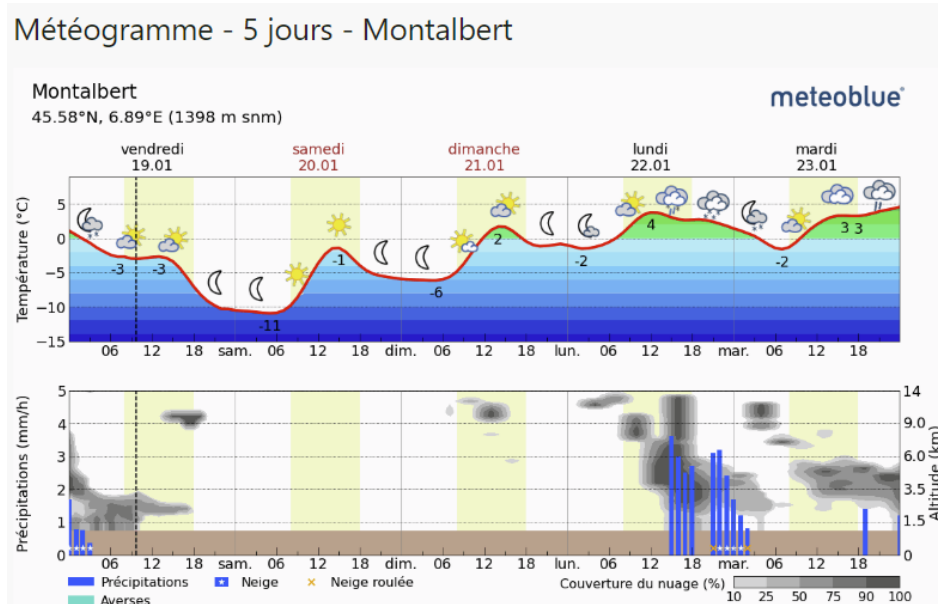

Prévision météo :