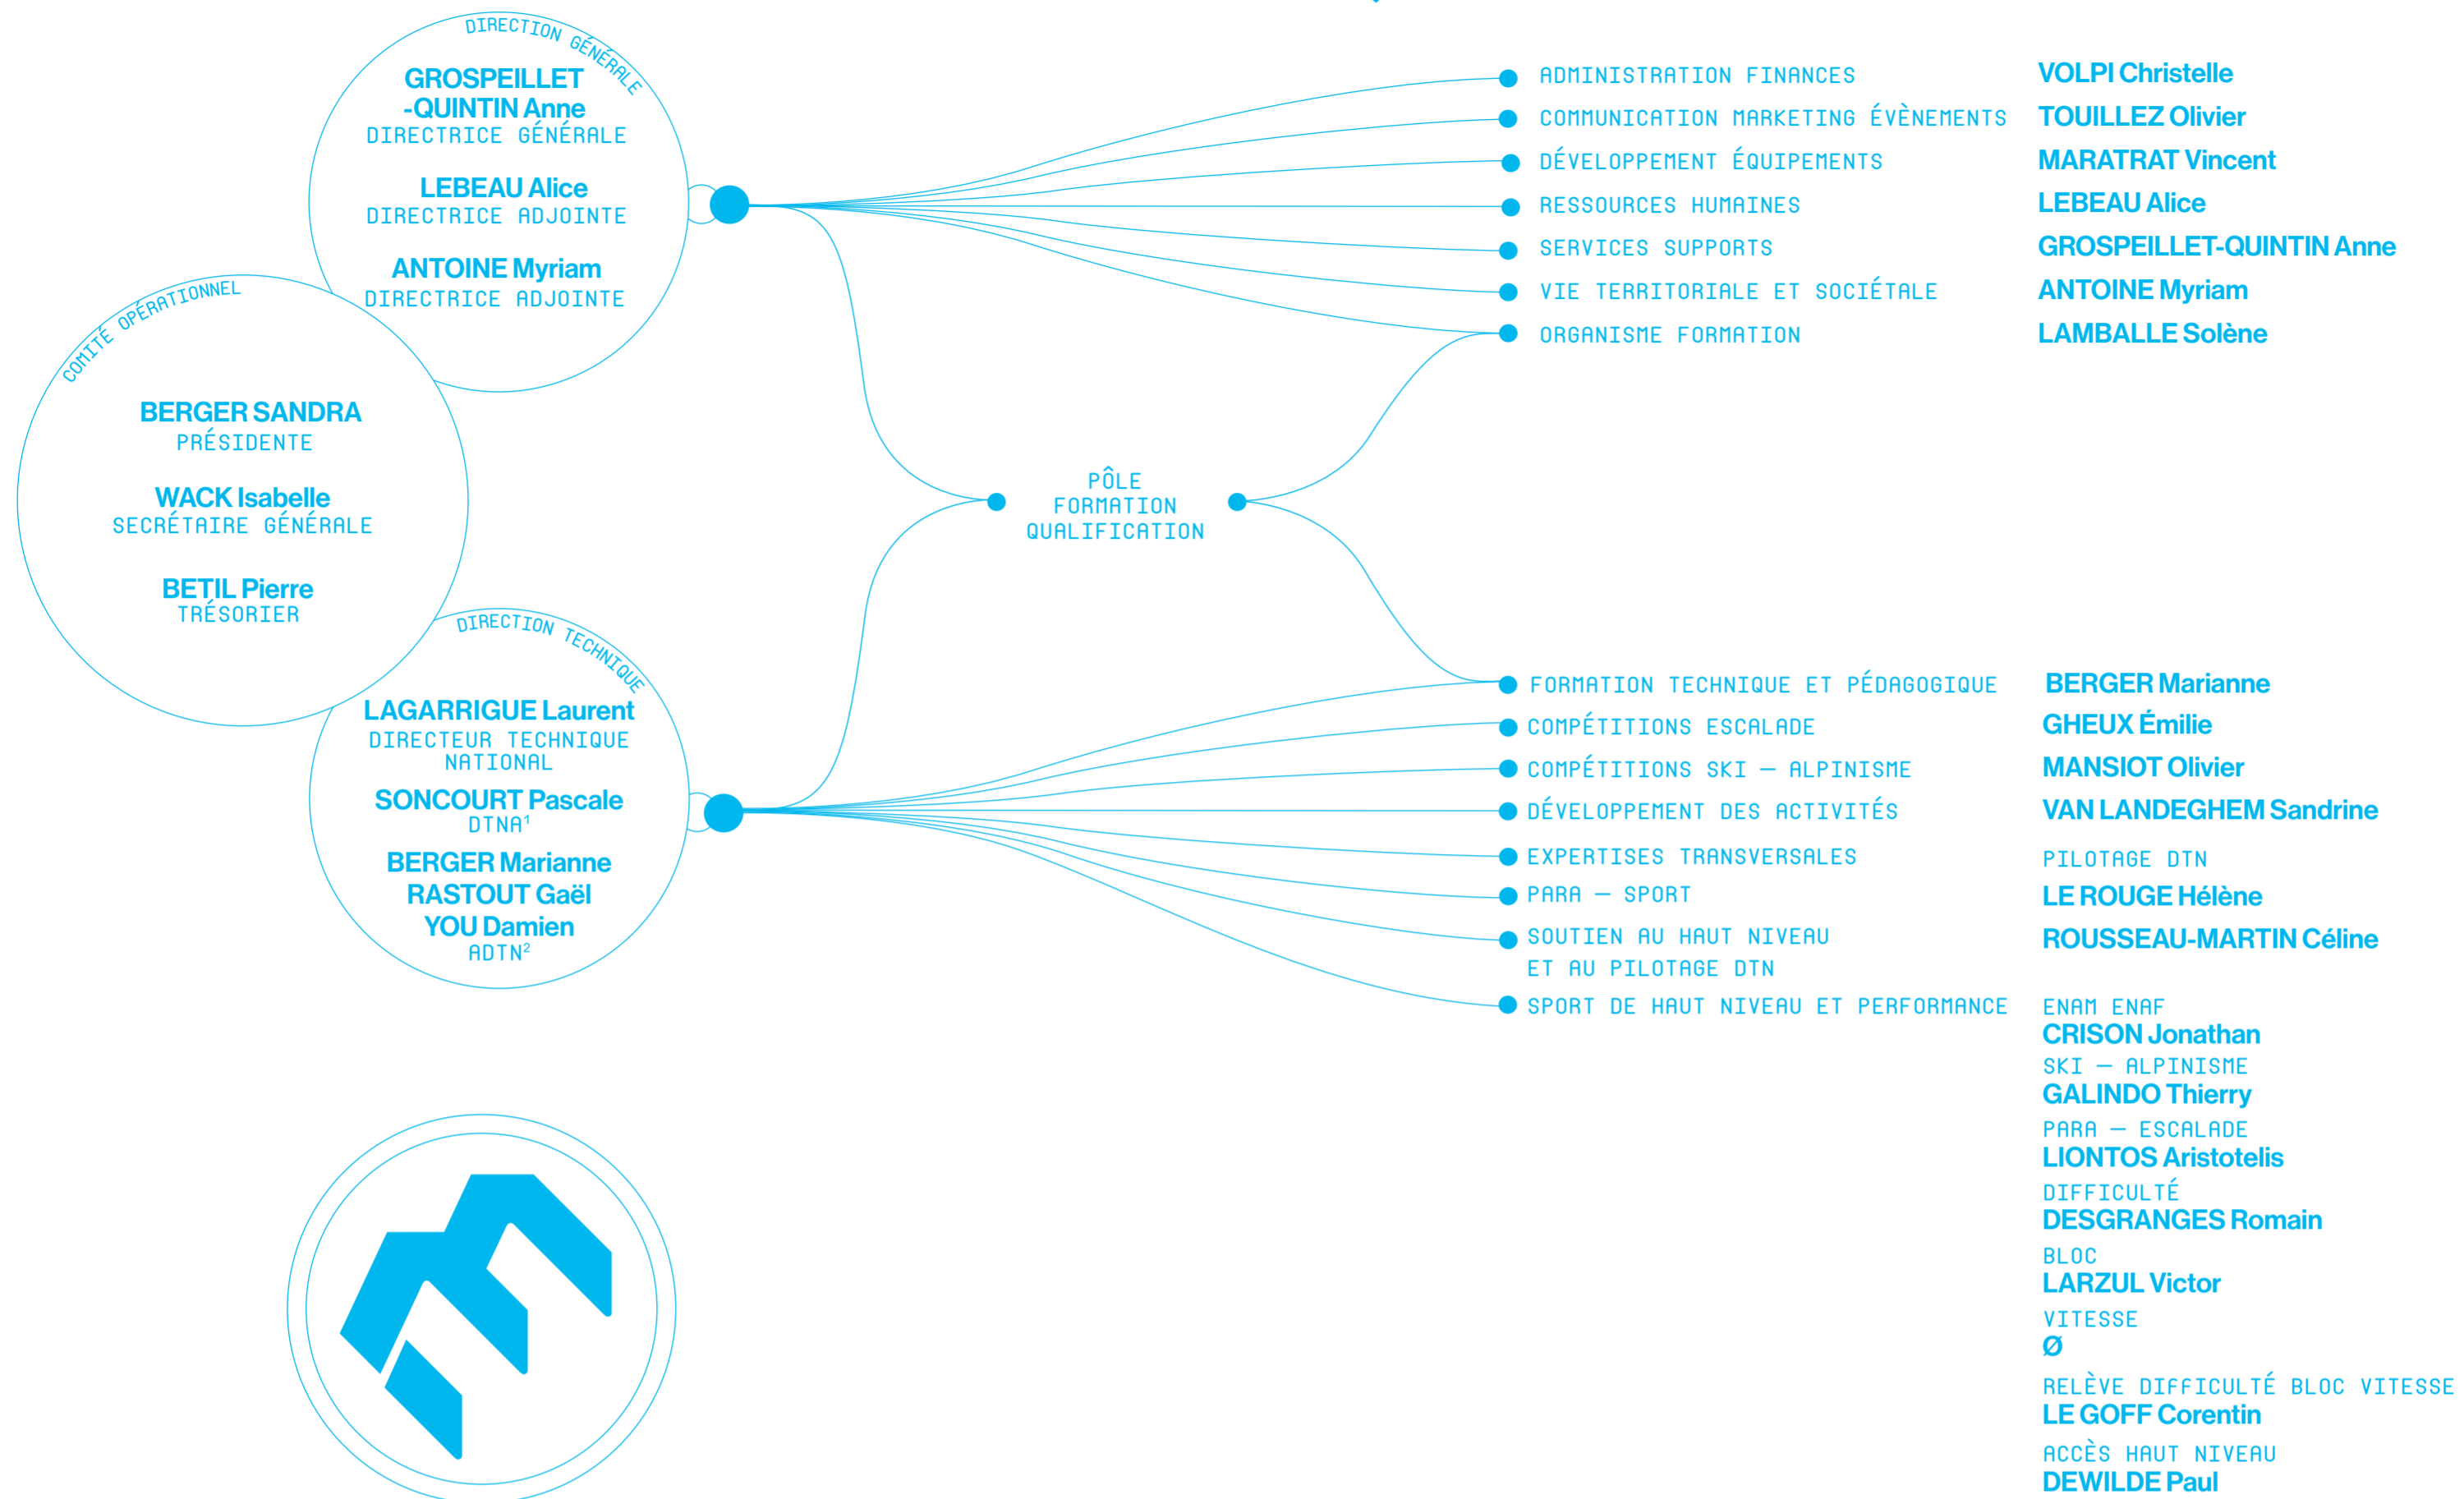

NOS ÉQUIPES

DIRECTION GÉNÉRALE		
• ADMINISTRATION ET FINANCES	VOLPI Christelle	RESPONSABLE COMPTABLE ET ADMINISTRATIVE
	JACQUENS François	COMPTABLE
	PRIOLAT Céline	COMPTABLE
• COMMUNICATION MARKETING ET ÉVÈNEMENTS	TOUILLEZ Olivier	DIRECTEUR COMMUNICATION MARKETING ÉVÈNEMENTIEL
	BODIN Charli	RESPONSABLE COMMUNICATION
	BOUQUET DES CHAUX Gaël	VIDÉARTE ET PHOTOGRAPHE
	FARGES Mathilde	COMMUNITY MANAGER SOCIAL MEDIA MANAGER
	LARRIVE Laura	GRAPHISTE
	CAYREL Eva	ASSISTANTE GRAPHISTE
	TELL Léa	CHARGÉE DE COMMUNICATION ET ÉVÈNEMENTIEL
	CLAIRET Manon	CHARGÉE DE COMMUNICATION
	MARBECK Gaëlle	CHARGÉE DE MARKETING
	GRAND Quentin	ASSISTANT MARKETING
• DÉVELOPPEMENT ÉQUIPEMENTS	MARATRAT Vincent	DIRECTEUR DÉVELOPPEMENT ÉQUIPEMENT
	BRONDY Lucas	CHEF DE PROJET ÉQUIPEMENT
	CURTAT Lucie	CHARGÉE DE MISSION ÉQUIPEMENT
	MINOGGIO Marco	CHARGÉ DE MISSION ÉQUIPEMENT
	(Karma Fontainebleau) CHAVANNEAU Fabien	RESPONSABLE KARMA FONTAINEBLEAU
	BLONDEAU Loïc	HÔTE D'ACCUEIL KARMA FONTAINEBLEAU
	BOUFFAY Hugo	AGENT D'ACCUEIL KARMA FONTAINEBLEAU
	DEBRY Loïc	AGENT D'ACCUEIL KARMA FONTAINEBLEAU
	LAROCHE Raphaël	AGENT DÉVELOPPEMENT KARMA FONTAINEBLEAU
	ZWIBEL Jimmy	AGENT D'ACCUEIL KARMA FONTAINEBLEAU
	SALMON Aubin	OUVREUR
	(Karma La Villette) GOMEZ Adrien	DIRECTEUR
	CAILLAUD Julien	DIRECTEUR ADJOINT
	BUCHET Bastien	HÔTE D'ACCUEIL POLYVALENT ENCADRANT
	CHOUKROUNE-TIMOTHÉE Tristan	HÔTE D'ACCUEIL POLYVALENT
	EHRlich Joshua	HÔTE D'ACCUEIL POLYVALENT
	KARALOU Déborah	HÔTESSE D'ACCUEIL POLYVALENT
	LOPEZ Ilaria	HÔTESSE D'ACCUEIL POLYVALENT
	MOHAMMEDI Inès	HÔTESSE D'ACCUEIL POLYVALENT
	RODRIGUEZ Léo	HÔTE D'ACCUEIL POLYVALENT
• RESSOURCES HUMAINES	LEBEAU Alice	DIRECTRICE DES RESSOURCES HUMAINES
	KARAJIC Andriana	CHARGÉE DE MISSION RH
• SERVICES SUPPORTS	BELLENGER Julien	TECHNICIEN INFORMATIQUE
	HUIN Vincent	TECHNICIEN INFORMATIQUE
	DONNAY Julien	JURISTE
	DODEV Danica	CHARGÉE DE MISSION ADMINISTRATION ASSURANCES RH
	ALIX Manon	ASSISTANTE DE DIRECTION
• VIE TERRITORIALE ET SOCIÉTALE	ANTOINE Myriam	DIRECTRICE DU DÉPARTEMENT VIE TERRITORIALE ET ACTIONS SOCIÉTALES
	BALAY Marceau	ADJOINT ET QUESTIONS SOCIÉTALES
	NITUSGAU Jonathan	ADJOINT ET ACCOMPAGNEMENTS STRUCTURANTS
	BARBEROUSSE Martin	CHARGÉ DE MISSION RESSOURCES AUX CLUBS
	ZIMMERMANN Thibault	CHARGÉ DE MISSION RSO ³
	SANTOS Méline	ASSISTANTE DE PROJET
• FORMATION QUALIFICATION	LAMBALLE Solène	RESPONSABLE DE L'ORGANISME DE FORMATION
	COUETTE Bénédicte	RESPONSABLE ADJOINTE DE L'ORGANISME DE FORMATION
	LE DROU Siméon	COORDONNATEUR DE JEPS IDF CHARGÉ DE PROJET INSERTION PROFESSIONNELLE
	APPY Caroline	ASSISTANTE ADMINISTRATIVE
	VAUTHIER Laurence	ASSISTANTE ADMINISTRATIVE
	CLARISSE Vincent	COORDONNATEUR DE JEPS AURA