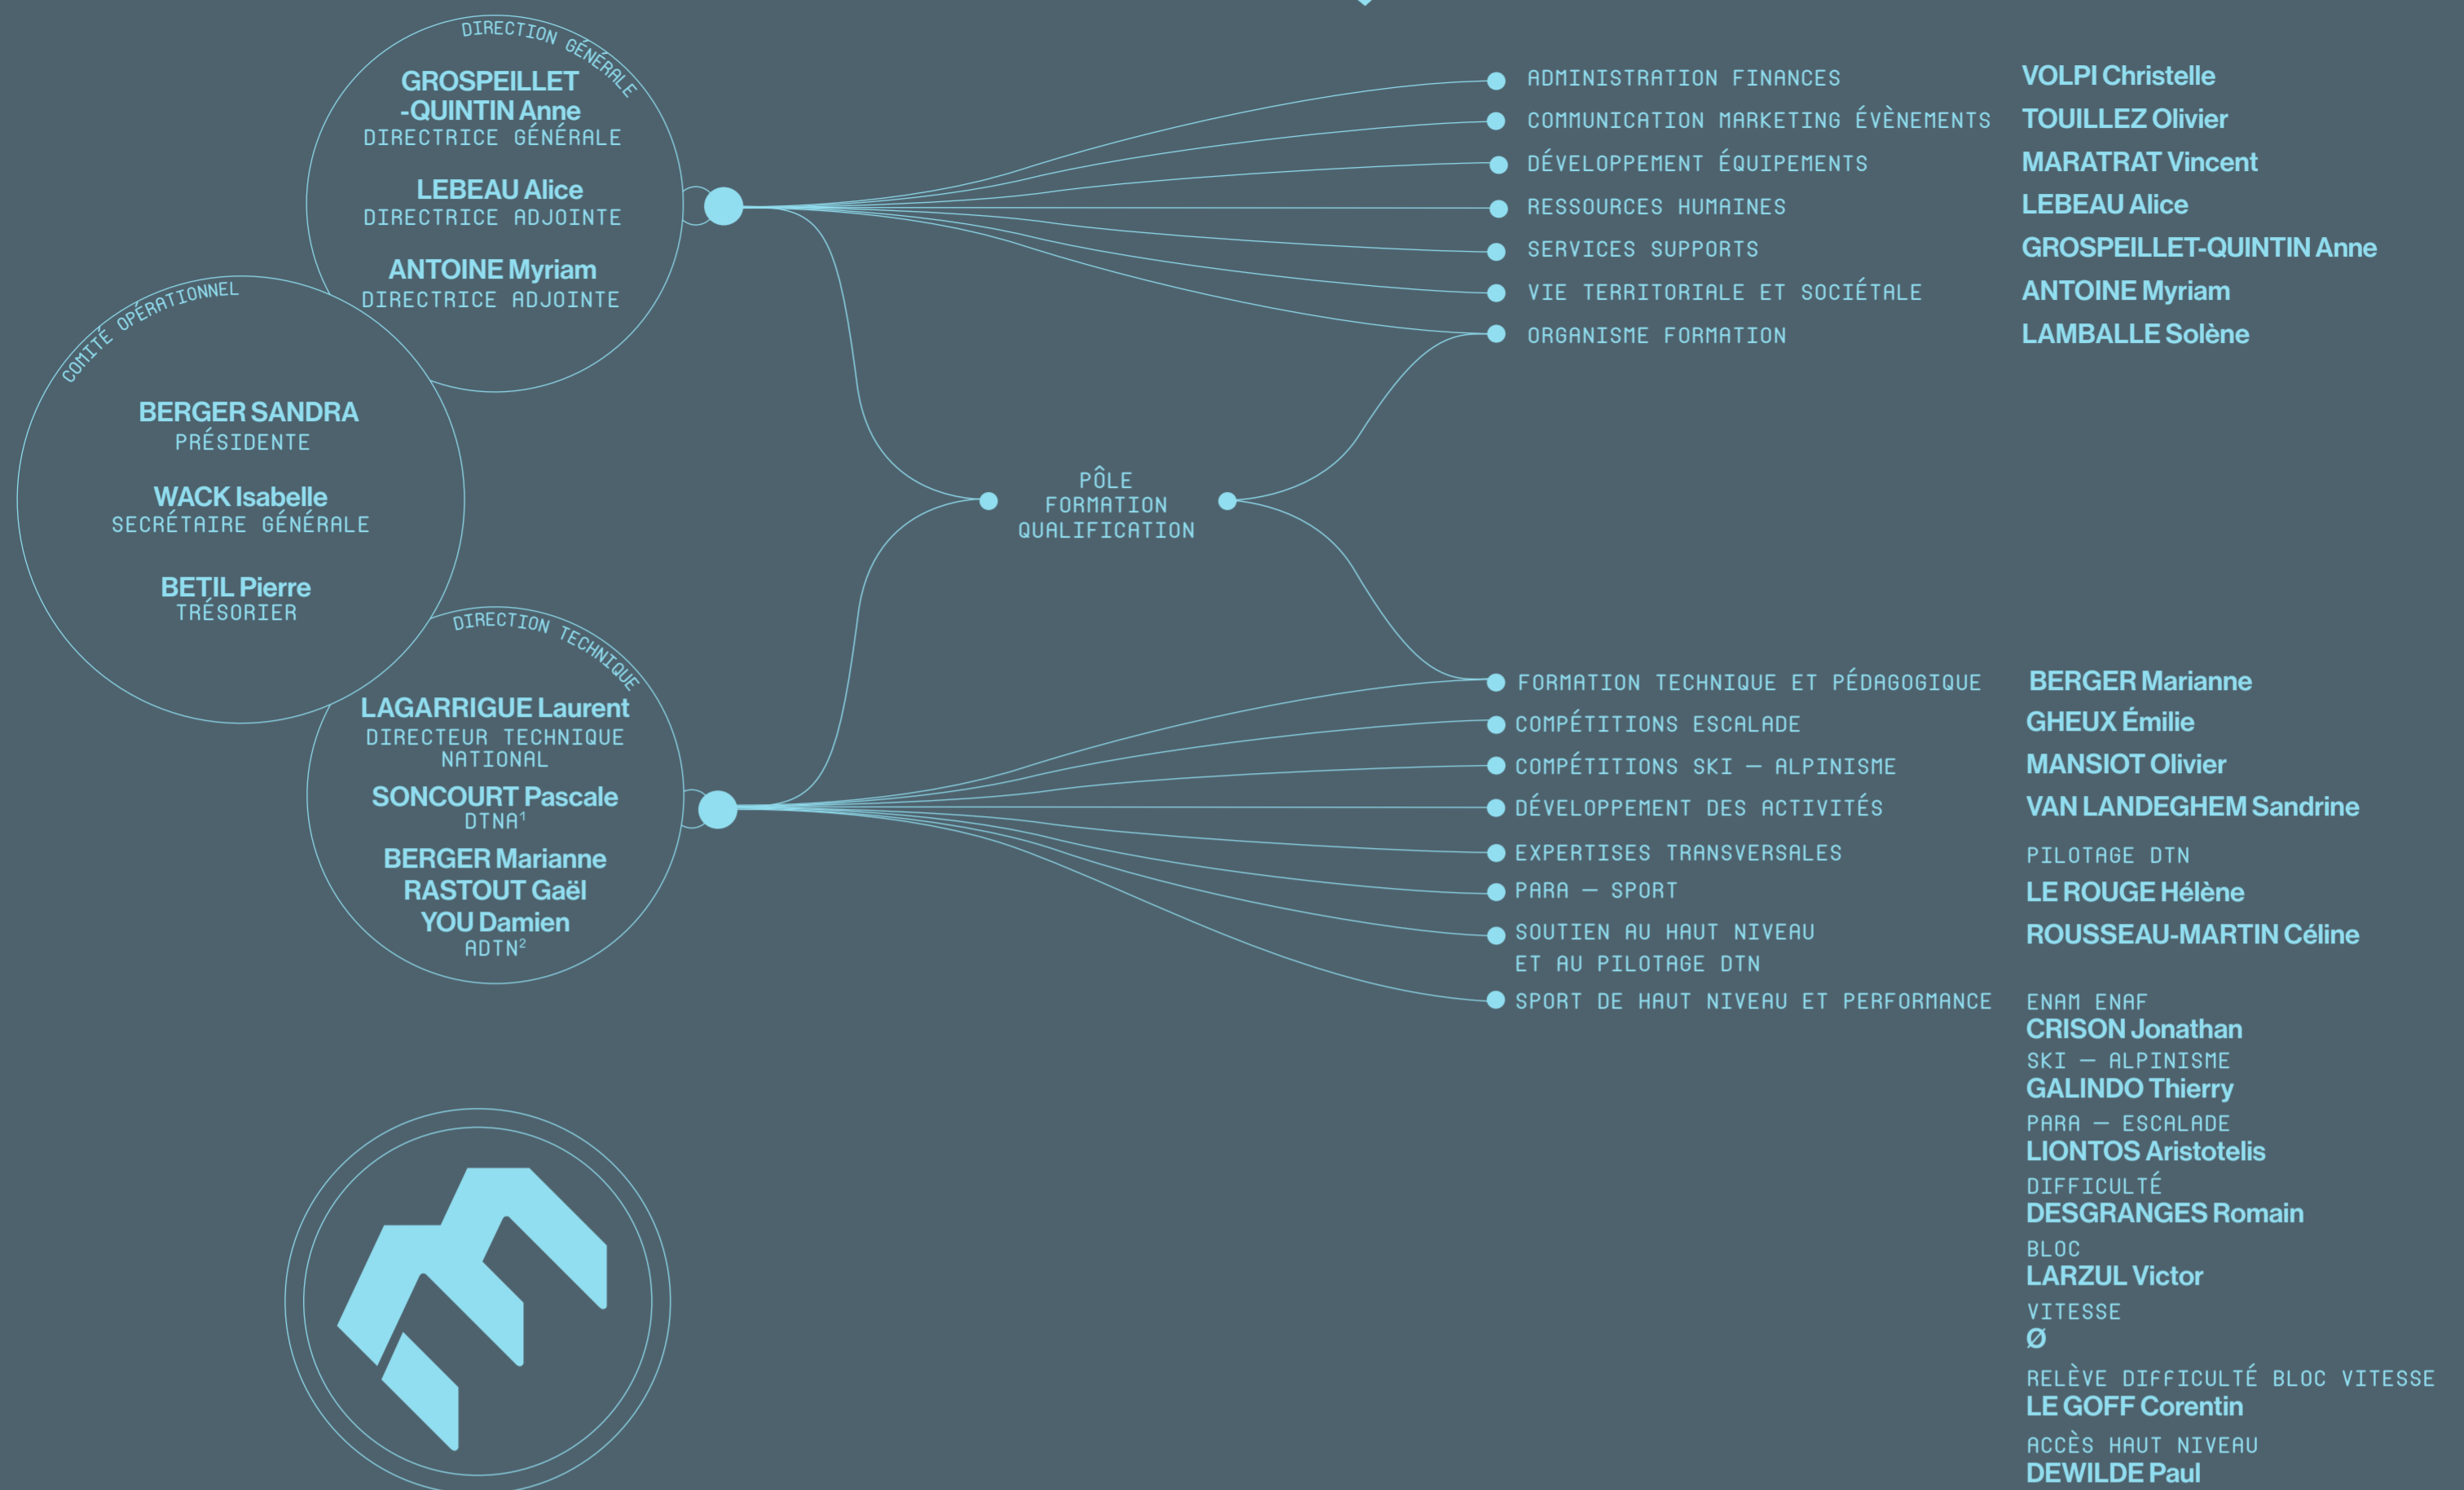

NOS ÉQUIPES

DIRECTION GÉNÉRALE		
• ADMINISTRATION ET FINANCES	VOLPI Christelle	RESPONSABLE COMPTABLE ET ADMINISTRATIVE
	JACQUENS François	COMPTABLE
	PRIOULAT Céline	COMPTABLE
• COMMUNICATION MARKETING ET ÉVÈNEMENTS	TOUILLEZ Olivier	DIRECTEUR COMMUNICATION MARKETING ÉVÈNEMENTIEL
	BODIN Charli	RESPONSABLE COMMUNICATION
	BOUQUET DES CHAUX Gaël	VIDÉASTE ET PHOTOGRAPHE
	FARGES Mathilde	COMMUNITY MANAGER SOCIAL MEDIA MANAGER
	LARRIVE Laura	GRAPHISTE
	CAYREL Eva	ASSISTANTE GRAPHISTE
	TELL Léa	CHARGÉE DE COMMUNICATION ET ÉVÈNEMENTIEL
	CLAIRET Manon	CHARGÉE DE COMMUNICATION
	MARBECK Gaëlle	CHARGÉE DE MARKETING
	GRAND Quentin	ASSISTANT MARKETING
• DÉVELOPPEMENT ÉQUIPEMENTS	MARATRAT Vincent	DIRECTEUR DÉVELOPPEMENT ÉQUIPEMENT
	BRONDY Lucas	CHEF DE PROJET ÉQUIPEMENT
	CURTAT Lucie	CHARGÉE DE MISSION ÉQUIPEMENT
	MINOGGIO Marco	CHARGÉ DE MISSION ÉQUIPEMENT
	(Karma Fontainebleau) CHAVANNEAU Fabien	RESPONSABLE KARMA FONTAINEBLEAU
	BLONDEAU Loïc	HÔTE D'ACCUEIL KARMA FONTAINEBLEAU
	BOUFFAY Hugo	AGENT D'ACCUEIL KARMA FONTAINEBLEAU
	DEBRY Loïc	AGENT D'ACCUEIL KARMA FONTAINEBLEAU
	LAROCHE Raphaël	AGENT DÉVELOPPEMENT KARMA FONTAINEBLEAU
	ZWIEBEL Jimmy	AGENT D'ACCUEIL KARMA FONTAINEBLEAU
	SALMON Aubin	OUVREUR
	(Karma La Villette) GOMEZ Adrien	DIRECTEUR
	CAILLAUD Julien	DIRECTEUR ADJOINT
	BUCHET Bastien	HÔTE D'ACCUEIL POLYVALENT ENCADRANT
	CHOUKROUNE-TIMOTHÉE Tristan	HÔTE D'ACCUEIL POLYVALENT
	EHRLICH Joshua	HÔTE D'ACCUEIL POLYVALENT
	KARALOU Déborah	HÔTESSE D'ACCUEIL POLYVALENT
	LOPEZ Ilaria	HÔTESSE D'ACCUEIL POLYVALENT
	MOHAMMEDI Inès	HÔTESSE D'ACCUEIL POLYVALENT
	RODRIGUEZ Léo	HÔTE D'ACCUEIL POLYVALENT
• RESSOURCES HUMAINES	LEBEAU Alice	DIRECTRICE DES RESSOURCES HUMAINES
	KARAJIC Andriana	CHARGÉE DE MISSION RH
• SERVICES SUPPORTS	BELLENGER Julien	TECHNICIEN INFORMATIQUE
	HUIN Vincent	TECHNICIEN INFORMATIQUE
	DONNAY Julien	JURISTE
	DODEV Danica	CHARGÉE DE MISSION ADMINISTRATION ASSURANCES RH
	ALIX Manon	ASSISTANTE DE DIRECTION
• VIE TERRITORIALE ET SOCIÉTALE	ANTOINE Myriam	DIRECTRICE DU DÉPARTEMENT VIE TERRITORIALE ET ACTIONS SOCIÉTALES
	BALAY Marceau	ADJOINT ET QUESTIONS SOCIÉTALES
	NITUSGAU Jonathan	ADJOINT ET ACCOMPAGNEMENTS STRUCTURANTS
	BARBEROUSSE Martin	CHARGÉ DE MISSION RESSOURCES AUX CLUBS
	ZIMMERMANN Thibault	CHARGÉ DE MISSION ASO³
	SANTOS Méline	ASSISTANTE DE PROJET
• FORMATION QUALIFICATION	LAMBALLE Solène	RESPONSABLE DE L'ORGANISME DE FORMATION
	COUETTE Bénédicte	RESPONSABLE ADJOINTE DE L'ORGANISME DE FORMATION
	LE DROU Siméon	COORDONNATEUR DE JEPS IDF CHARGÉ DE PROJET INSERTION PROFESSIONNELLE
	APPY Caroline	ASSISTANTE ADMINISTRATIVE
	VAUTHIER Laurence	ASSISTANTE ADMINISTRATIVE
	CLARISSE Vincent	COORDONNATEUR DE JEPS AURA