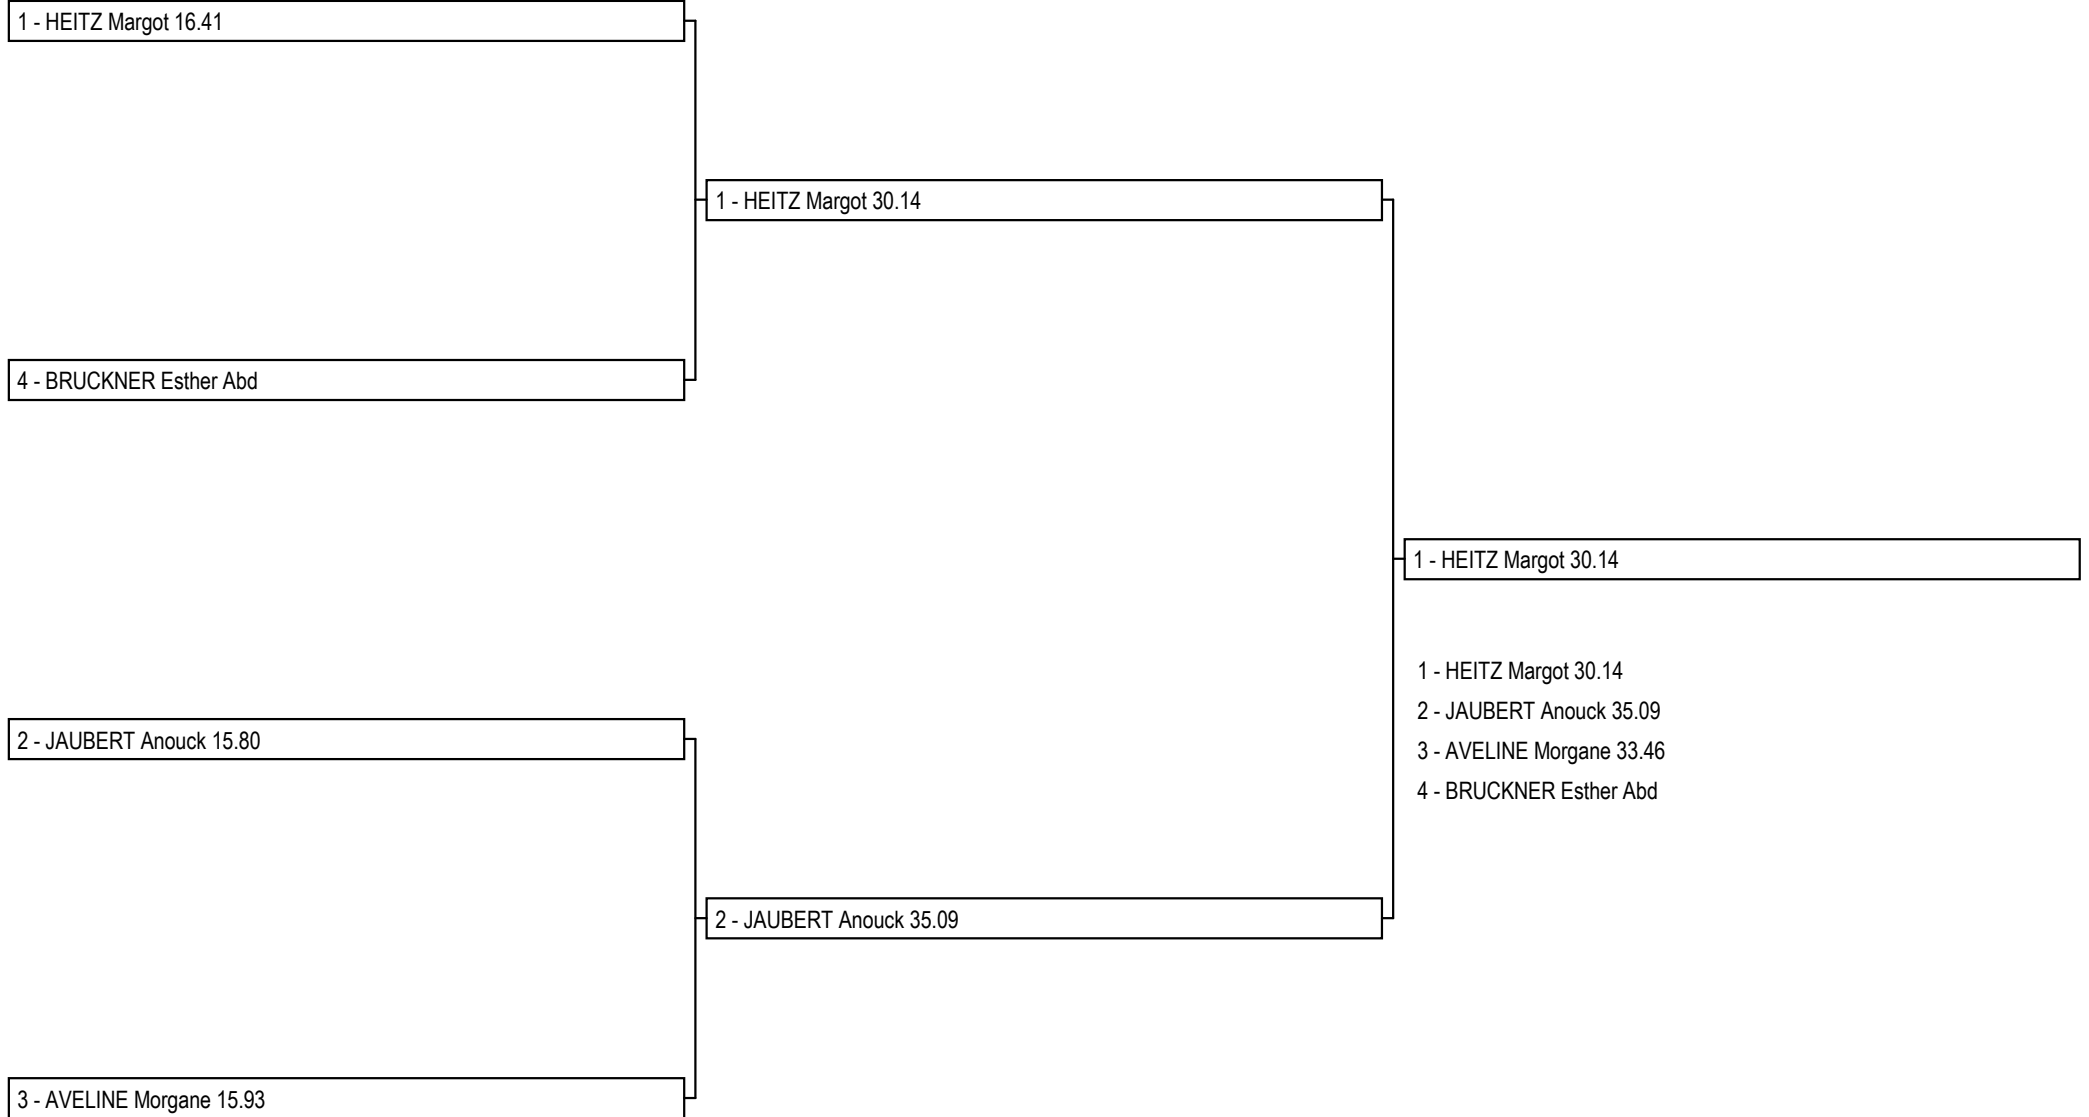

Championnat de France senior de vitesse 2011

Le 13/06/11 à MASSY

Résultats SENIOR - Dames

Plac	Identité	Club	Qualification		Demi-Finale		Finale					
			Quota 4		Quota 4							
			Temps	Cl	Temps	Cl	Tps1	Cl1	Tps2	Cl2	Temps	Cl
1	HEITZ Margot	AMICALE LAIQUE ECHIROLLES	14.92	1	16.41	2	15.26	3	14.88	3	30.14	1
2	JAUBERT Anouck	ESCAPILADE	15.17	2	15.80	1	17.54	1	17.55	1	35.09	3
3	AVELINE Morgane	MOUSTE'CLIP MONTAGNE ET E	15.71	3	15.93	3	16.25	4	17.21	4	33.46	2
4	BRUCKNER Esther	A.S. VILLEFONTAINE	17.10	4	Abd	4	Abd	2	Abd	2	Abd	4
5	MICHELARD Julie	C.A.F. SALEVE ANNEMASSE	17.54	5								
6	FAILLE Camille	E.S. MASSY	21.54	6								

Le Juge de Catégorie :

Le Président du Jury : Sébastien MARTIN

Heure de Publication :

Championnat de France senior de vitesse 2011

Le 13/06/11 à MASSY

SENIOR - Dames