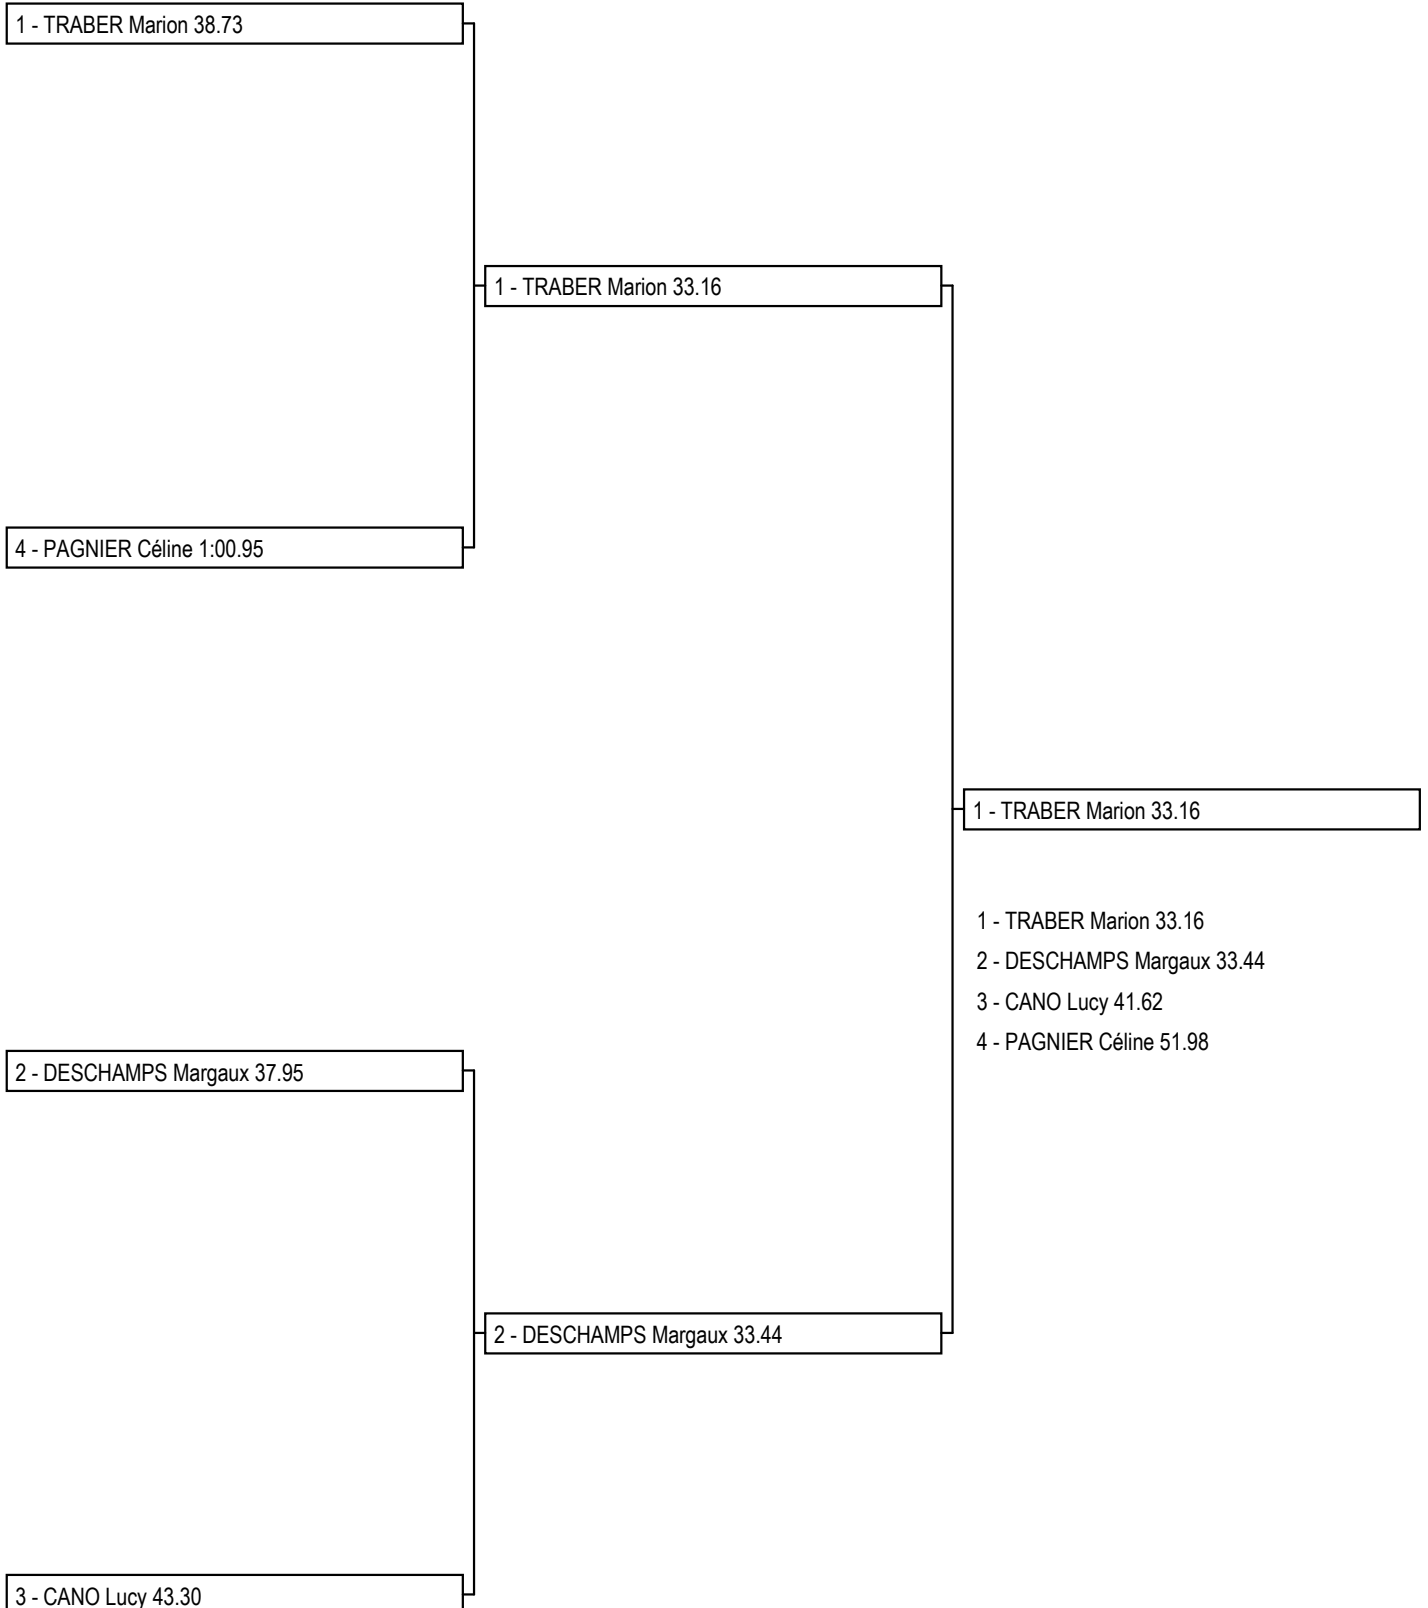

Coupe de France d'Escalade de Vitesse 2011

Le11/03/11 à CHAMBERY

Résultats MINIME - Dames

Plac	Identité	Club	Qualifications				Demi-Finale				Finale			
			Quota 4				Quota 4							
			Tps1	Tps2	Temps	Clt	Tps1	Tps2	Temps	Clt	Tps1	Tps2	Temps	Clt
1	TRABER Marion	ROC EVASION	20.67	17.57	38.24	1	19.14	19.59	38.73	2	16.51	16.65	33.16	1
2	DESCHAMPS Margaux	AMICALE LAIQUE ECHIROLLES	21.04	19.26	40.30	2	18.78	19.17	37.95	1	16.99	16.45	33.44	3
3	CANO Lucy	ROC EVASION	29.22	23.99	53.21	3	22.33	20.97	43.30	3	23.04	18.58	41.62	2
4	PAGNIER Céline	AMICALE LAIQUE ECHIROLLES	24.88	29.03	53.91	4	32.91	28.04	1:00.9	4	24.22	27.76	51.98	4

Le Juge de Catégorie :

Le Président du Jury : Patrick Cheze

Heure de Publication :

Coupe de France d'Escalade de Vitesse 2011 Le 11/03/11 à CHAMBERY