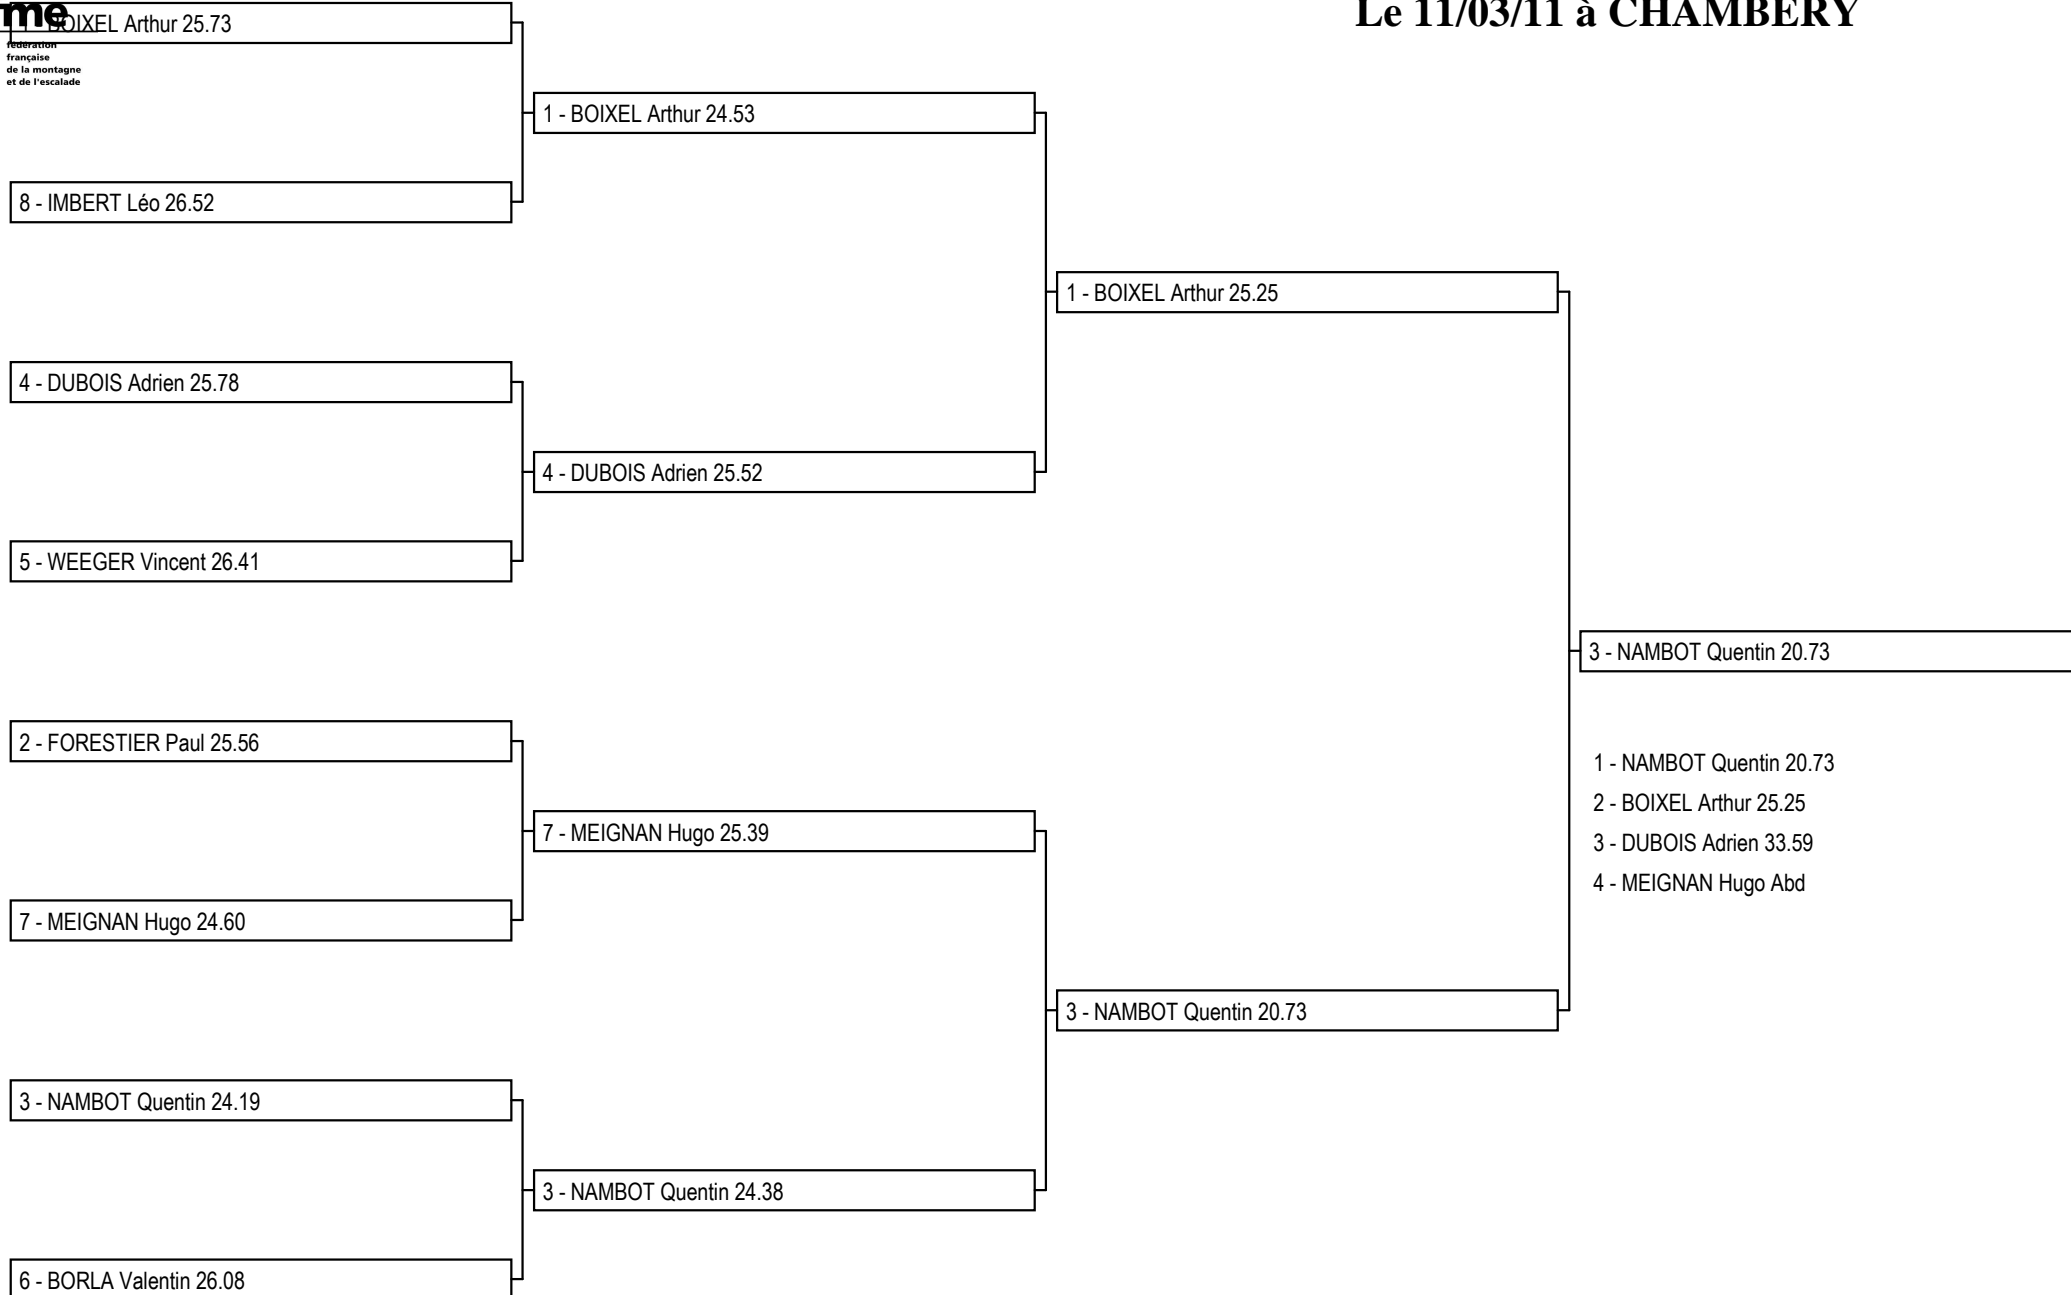

Coupe de France d'Escalade de Vitesse 2011

Le11/03/11 àCHAMBERY

RésultatsCADET - Hommes

Plac	Identité	Club	Qualifications				Quart-Finale				Demi-Finale				Finale			
			Quota 8				Quota 4				Quota 4							
			Tps1	Tps2	Temps	Clt	Tps1	Tps2	Temps	Clt	Tps1	Tps2	Temps	Clt	Tps1	Tps2	Temps	Clt
1	NAMBOT Quentin	MINERAL SPIRIT	14.09	12.85	26.94	3	11.56	12.63	24.19	1	12.50	11.88	24.38	1	10.87	09.86	20.73	1
2	BOIXEL Arthur	CHAMBERY ESCALADE	12.75	13.15	25.90	1	13.73	12.00	25.73	3	11.92	12.61	24.53	2	11.75	13.50	25.25	3
3	DUBOIS Adrien	ROC EVASION	12.94	14.07	27.01	4	11.33	14.45	25.78	4	12.92	12.60	25.52	4	14.55	19.04	33.59	2
4	MEIGNAN Hugo	CHAMBERY ESCALADE	16.79	13.75	30.54	7	12.90	11.70	24.60	2	13.45	11.94	25.39	3	Abd	Abd	Abd	4
5	FORESTIER Paul	AMICALE LAIQUE ECHIROLLES	12.66	13.35	26.01	2	14.67	10.89	25.56	5								
6	BORLA Valentin	CHAMBERY ESCALADE	13.97	15.68	29.65	6	13.63	12.45	26.08	6								
7	WEEGER Vincent	CHAMBERY ESCALADE	14.34	13.52	27.86	5	14.71	11.70	26.41	7								
8	IMBERT Léo	AMICALE LAIQUE ECHIROLLES	18.20	18.10	36.30	8	14.13	12.39	26.52	8								
9	VERNET Florian	CASAGRIMPE	21.37	19.62	40.99	9												

Le Juge de Catégorie :

Le Président du Jury :Patrick Cheze

Heure de Publication :

ffme
fédération
française
de la montagne
et de l'escalade

Coupe de France d'Escalade de Vitesse 2011

Le 11/03/11 à CHAMBERY