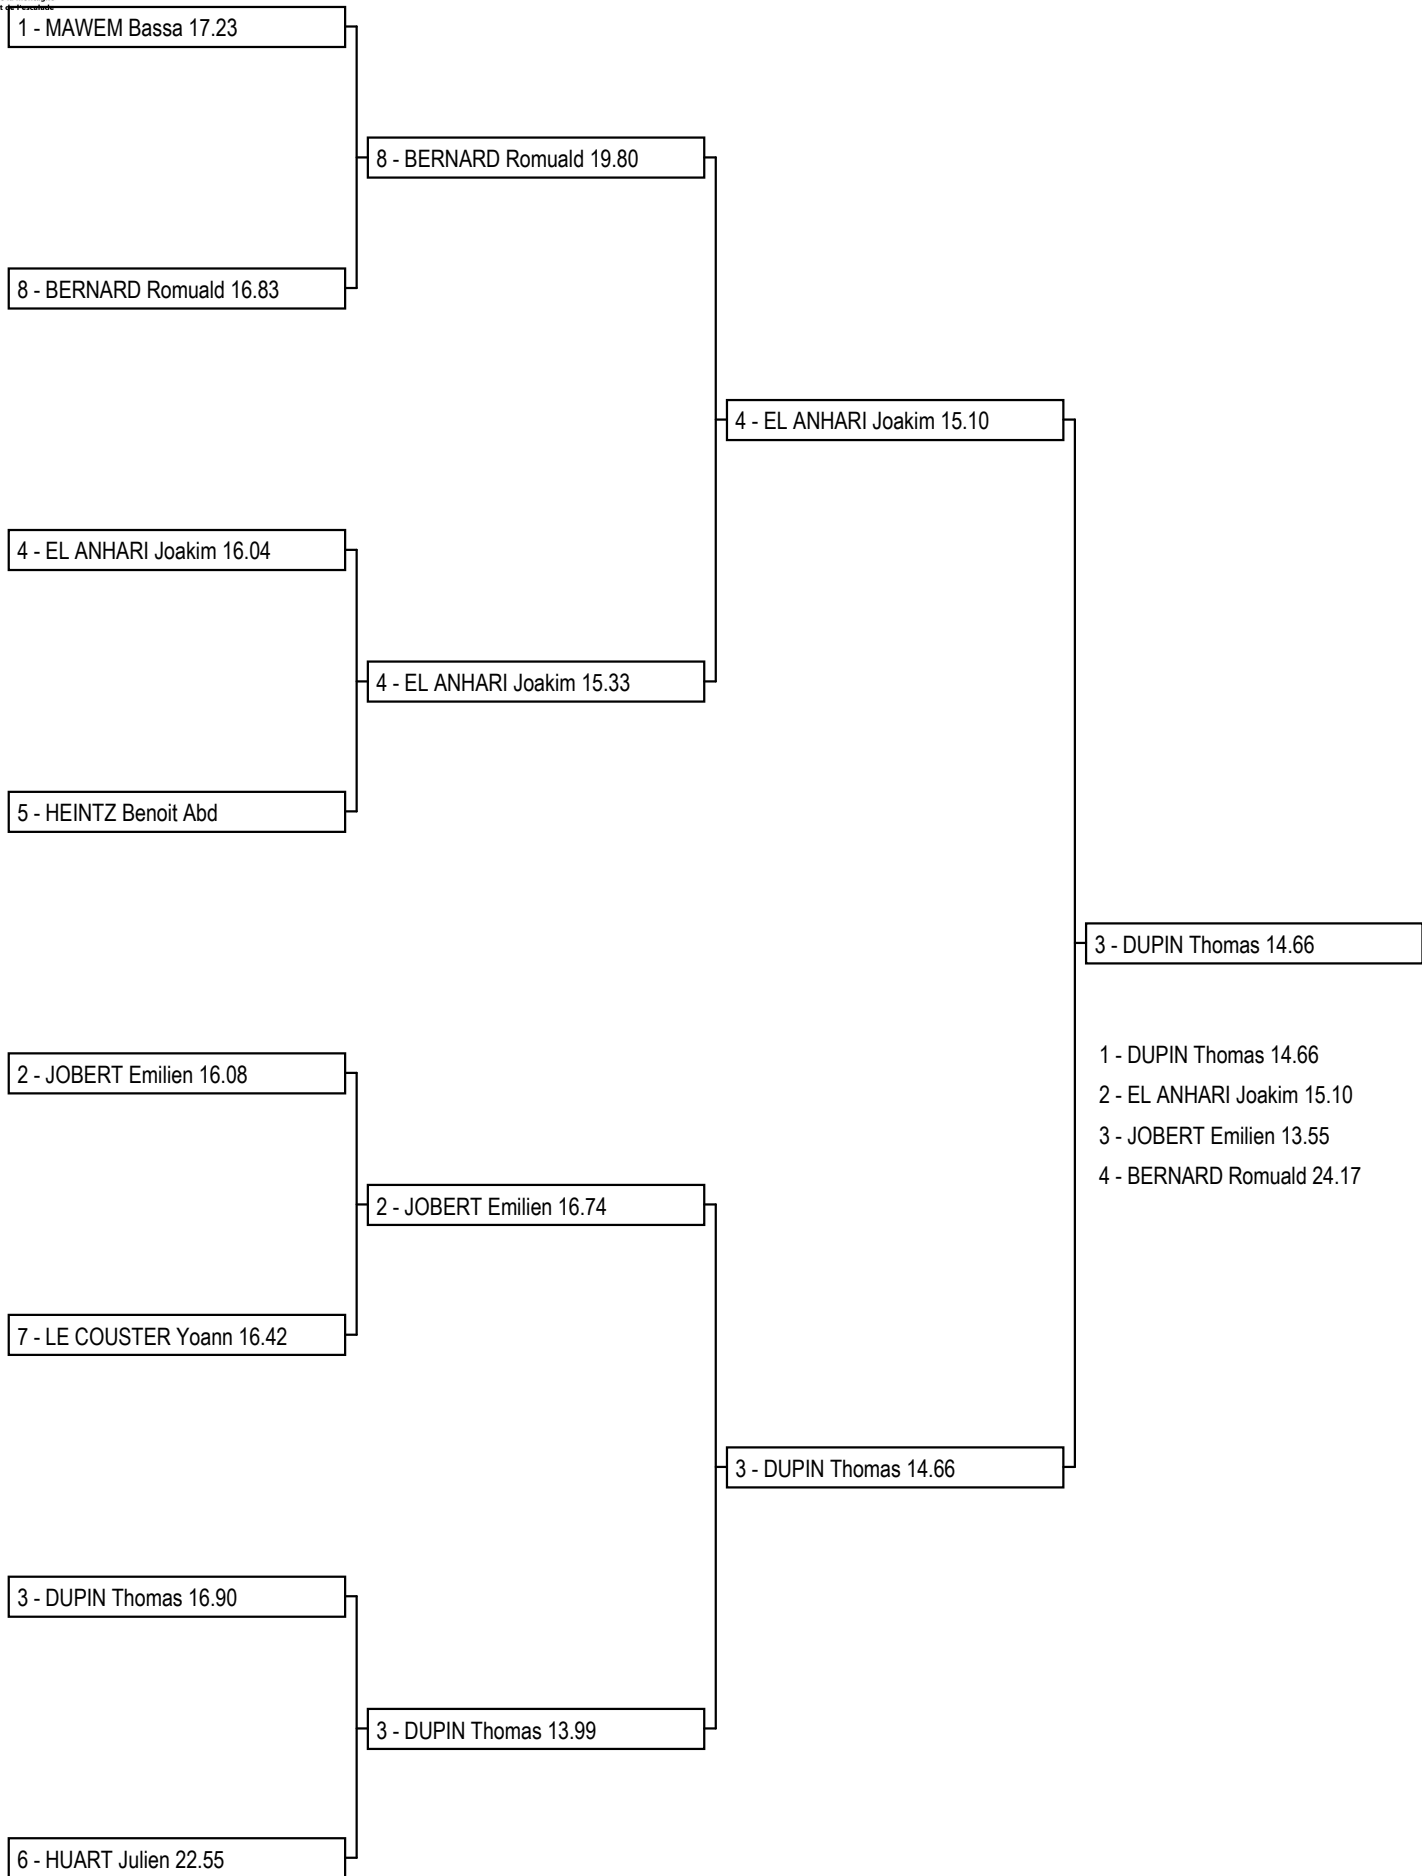

Coupe de France de vitesse 2011

Le 13/02/11 à RIOM

Résultats SENIOR - Hommes

Plac	Identité	Qualifications						1/4 Finale						1/2 Finale						Finale				
		Quota 8						Quota 4						Quota 4										
		Tps1	Clt1	Tps2	Clt2	Temps	Clt	Tps1	Clt1	Tps2	Clt2	Temps	Clt	Tps1	Clt1	Tps2	Clt2	Temps	Clt	Tps1	Clt1	Tps2	Clt2	Temps
1	DUPIN Thomas	08.74	2	08.10	4	16.84	3	08.26	4	08.64	7	16.90	4	06.81	2	07.18	1	13.99	1	07.12	1	07.54	1	14.66
2	EL ANHARI Joakim	08.44	6	09.16	9	17.60	4	07.66	2	08.38	3	16.04	1	07.75	3	07.58	2	15.33	2	07.74	4	07.36	4	15.10
3	JOBERT Emilien	08.41	5	08.33	5	16.74	2	07.58	1	08.50	5	16.08	2	06.62	1	10.12	3	16.74	3	07.00	3	06.55	3	13.55
4	BERNARD Romuald	09.99	9	09.70	11	19.69	8	08.35	5	08.48	4	16.83	3	07.86	4	11.94	4	19.80	4	08.28	2	15.89	2	24.17
5	LE COUSTER Yoann	10.64	3	08.80	8	19.44	7	07.83	3	08.59	6	16.42	5											
6	MAWEM Bassa	07.88	1	08.65	7	16.53	1	09.16	6	08.07	2	17.23	6											
7	HUART Julien	09.68	8	09.62	10	19.30	6	13.44	7	09.11	8	22.55	7											
8	HEINTZ Benoît	09.17	7	08.44	6	17.61	5	Abd	8	07.51	1	Abd	8											
9	DENIZARD David	10.41	10	09.46	1	19.87	9																	
10	AUGIER David	11.12	4	09.93	12	21.05	10																	
11	BOURSON Rémi	12.68	11	12.30	2	24.98	11																	
12	THIERY Romain	13.22	12	12.40	13	25.62	12																	
13	BOUYGES Frédéric	14.56	13	14.37	3	28.93	13																	

Le Juge de Catégorie :

Le Président du Jury : Sebastien JOURDAN

Heure de Publication :

Coupe de France de vitesse 2011 Le 13/02/11 à RIOM