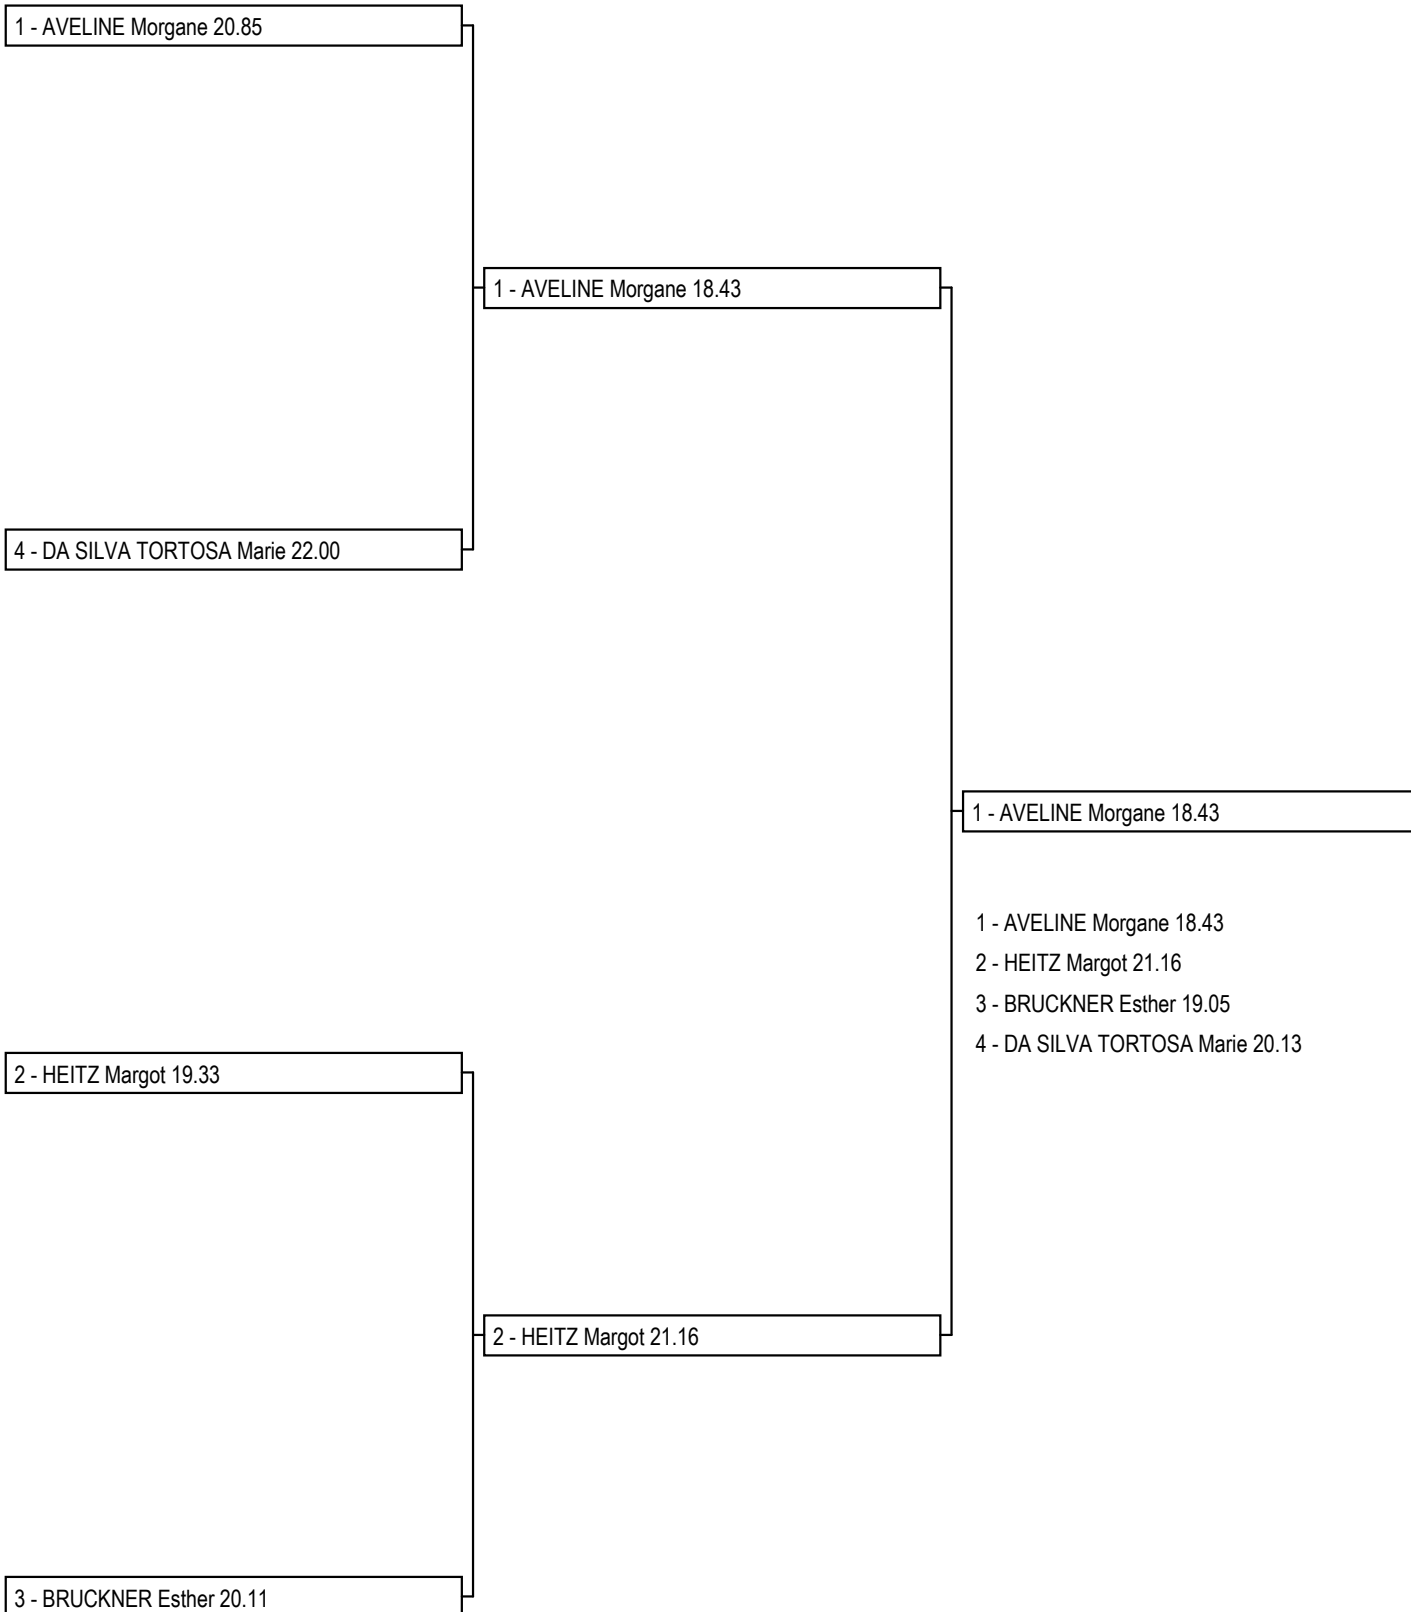

Coupe de France de vitesse 2011

Le 13/02/11 à RIOM

Résultats SENIOR - Dames

Plac	Identité	Club
1	AVELINE Morgane	MOUSTE'CLIP MONTAGNE ET E
2	HEITZ Margot	AMICALE LAIQUE ECHIROLLES
3	BRUCKNER Esther	A.S. VILLEFONTAINE
4	DA SILVA TORTOSA Marie	A.S. GRIMPER
5	MICHELARD Julie	C.A.F. SALEVE ANNEMASSE
6	FAILLE Camille	E.S. MASSY

Qualifications						
Quota 4						
Tps1	Cl1	Tps2	Cl2	Temps	Cl	
09.24	3	09.68	3	18.92	1	
09.72	4	11.84	4	21.56	2	
10.05	2	12.54	2	22.59	3	
12.36	6	11.06	1	23.42	4	
13.38	1	12.16	5	25.54	5	
12.19	5	14.44	6	26.63	6	

Demi-Finale					
Quota 4					
Tps1	Cl1	Tps2	Cl2	Temps	Cl
09.85	3	11.00	3	20.85	2
09.21	1	10.12	1	19.33	1
09.47	2	10.64	2	20.11	3
10.19	4	11.81	4	22.00	4

Finale					
Tps1	Cl1	Tps2	Cl2	Temps	Cl
09.25	4	09.18	3	18.43	1
08.54	3	12.62	4	21.16	4
09.84	1	09.21	1	19.05	2
10.84	2	09.29	2	20.13	3

Le Juge de Catégorie :

Le Président du Jury : Sebastien JOURDAN

Heure de Publication :